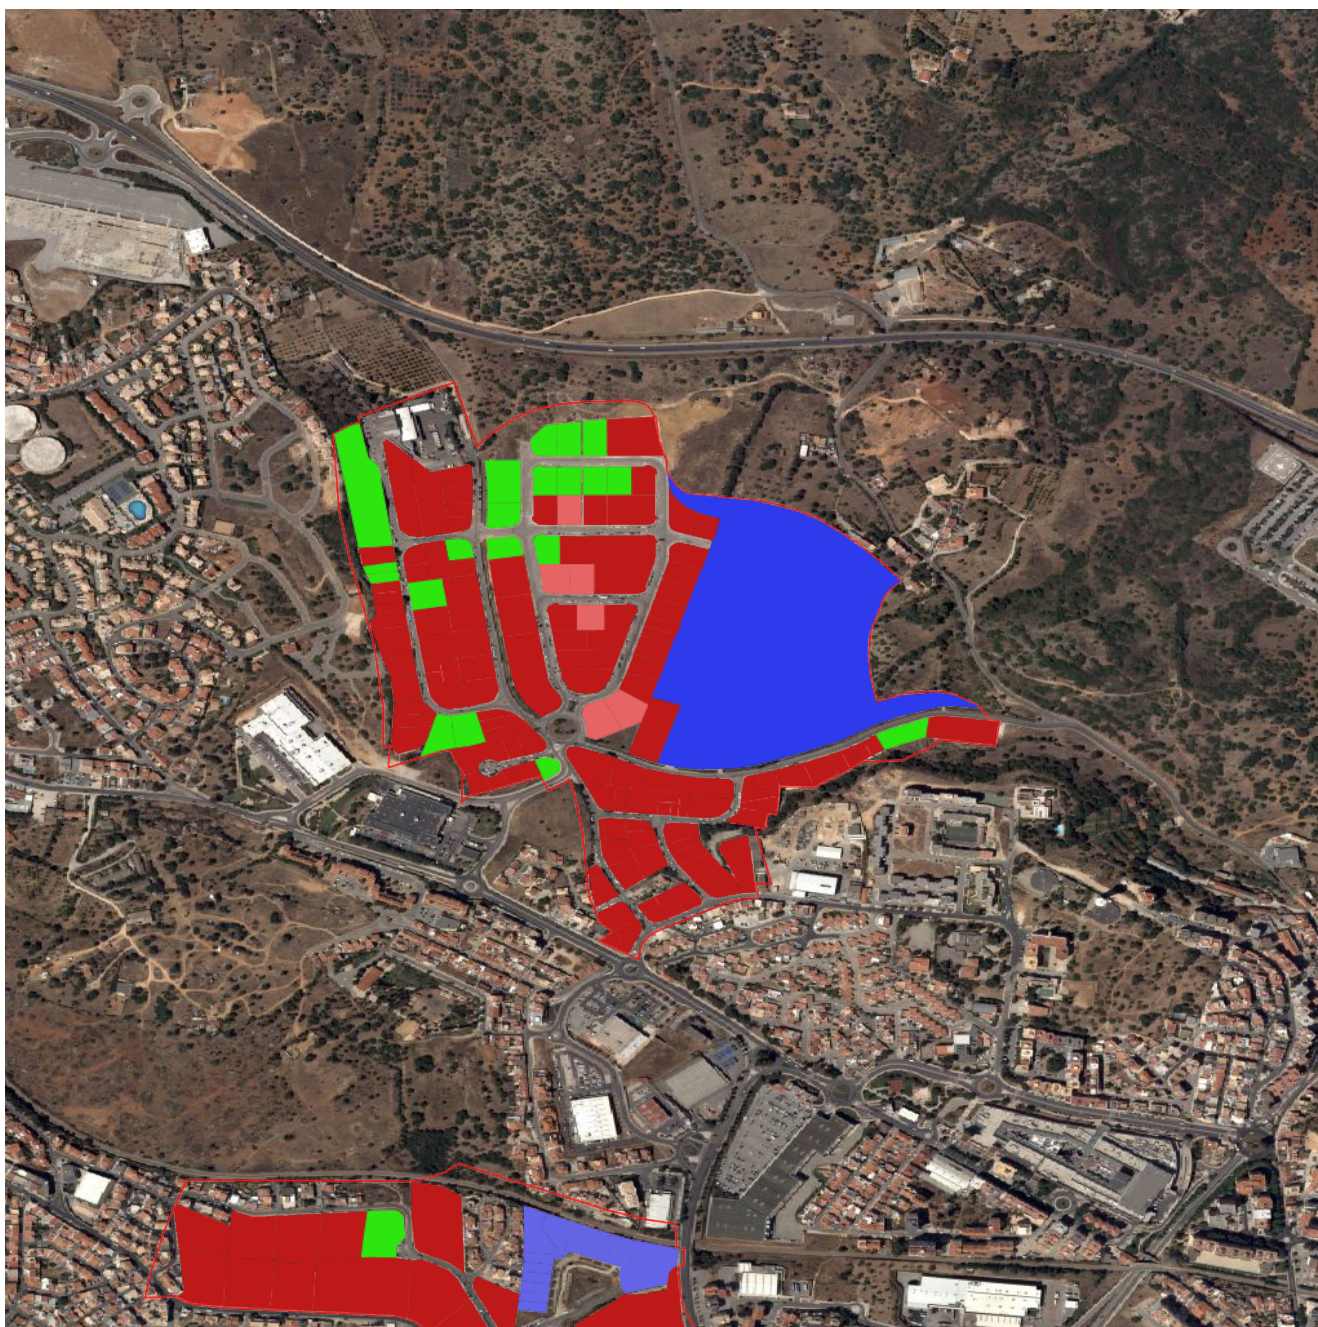

Relatório de Área Empresarial

Área Empresarial de Coca Maravilhas / Vale da Arrancada

Concelho: Portimão

Forma de Gestão: Gestão da Autarquia / Loteamento Particular

Gestão Condominial: desconhecida

Data de atualização: Outubro 2021

Mapa

Legenda

- Lotes ocupados
- Lotes comprometidos
- Lotes infraestruturados
- Pavilhões para venda ou aluguer
- Em processo de infraestruturização
- Áreas propostas em ação urbanística
- Áreas previstas em PDM

Ferroviário	
Tunes	
Kms	35.9
Loulé	
Kms	55.8

Marítimo	
Faro	
Kms	73.2
Portimão	
Kms	6.2

Aéreo	
Aeroporto Internacional de Faro	
Kms	69.6

Lista de lotes, pavilhões e áreas não loteadas livres/disponíveis para instalação de empresas