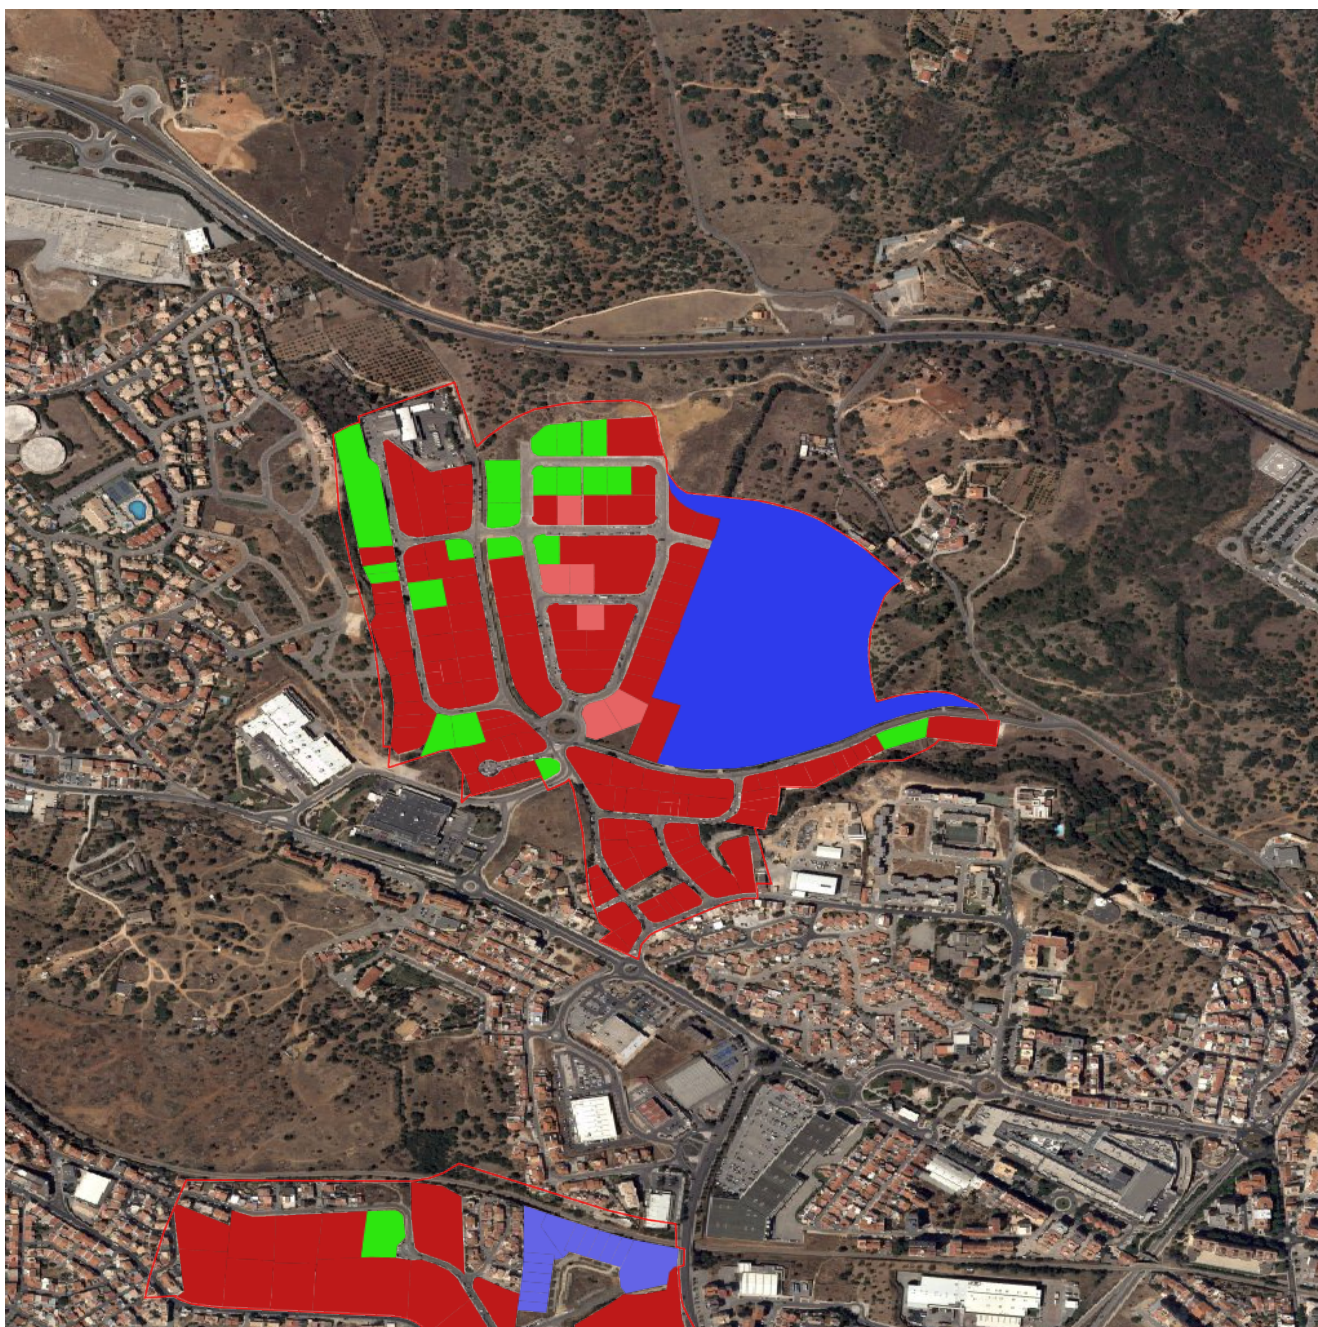

Relatório de Área Empresarial

Área Empresarial de Coca Maravilhas / Vale da Arrancada

Concelho: Portimão

Forma de Gestão: Gestão da Autarquia / Loteamento Particular

Gestão Condominial: desconhecida

Data de atualização: Outubro 2021

Mapa

Legenda

- Lotes ocupados
- Lotes comprometidos
- Lotes infraestruturados
- Pavilhões para venda ou aluguer
- Em processo de infraestruturização
- Áreas propostas em ação urbanística
- Áreas previstas em PDM

Ferroviário	
Tunes	
Kms	35.9
Loulé	
Kms	55.8

Marítimo	
Faro	
Kms	73.2
Portimão	
Kms	6.2

Aéreo	
Aeroporto Internacional de Faro	
Kms	69.6

Lista de lotes, pavilhões e áreas não loteadas livres/disponíveis para instalação de empresas