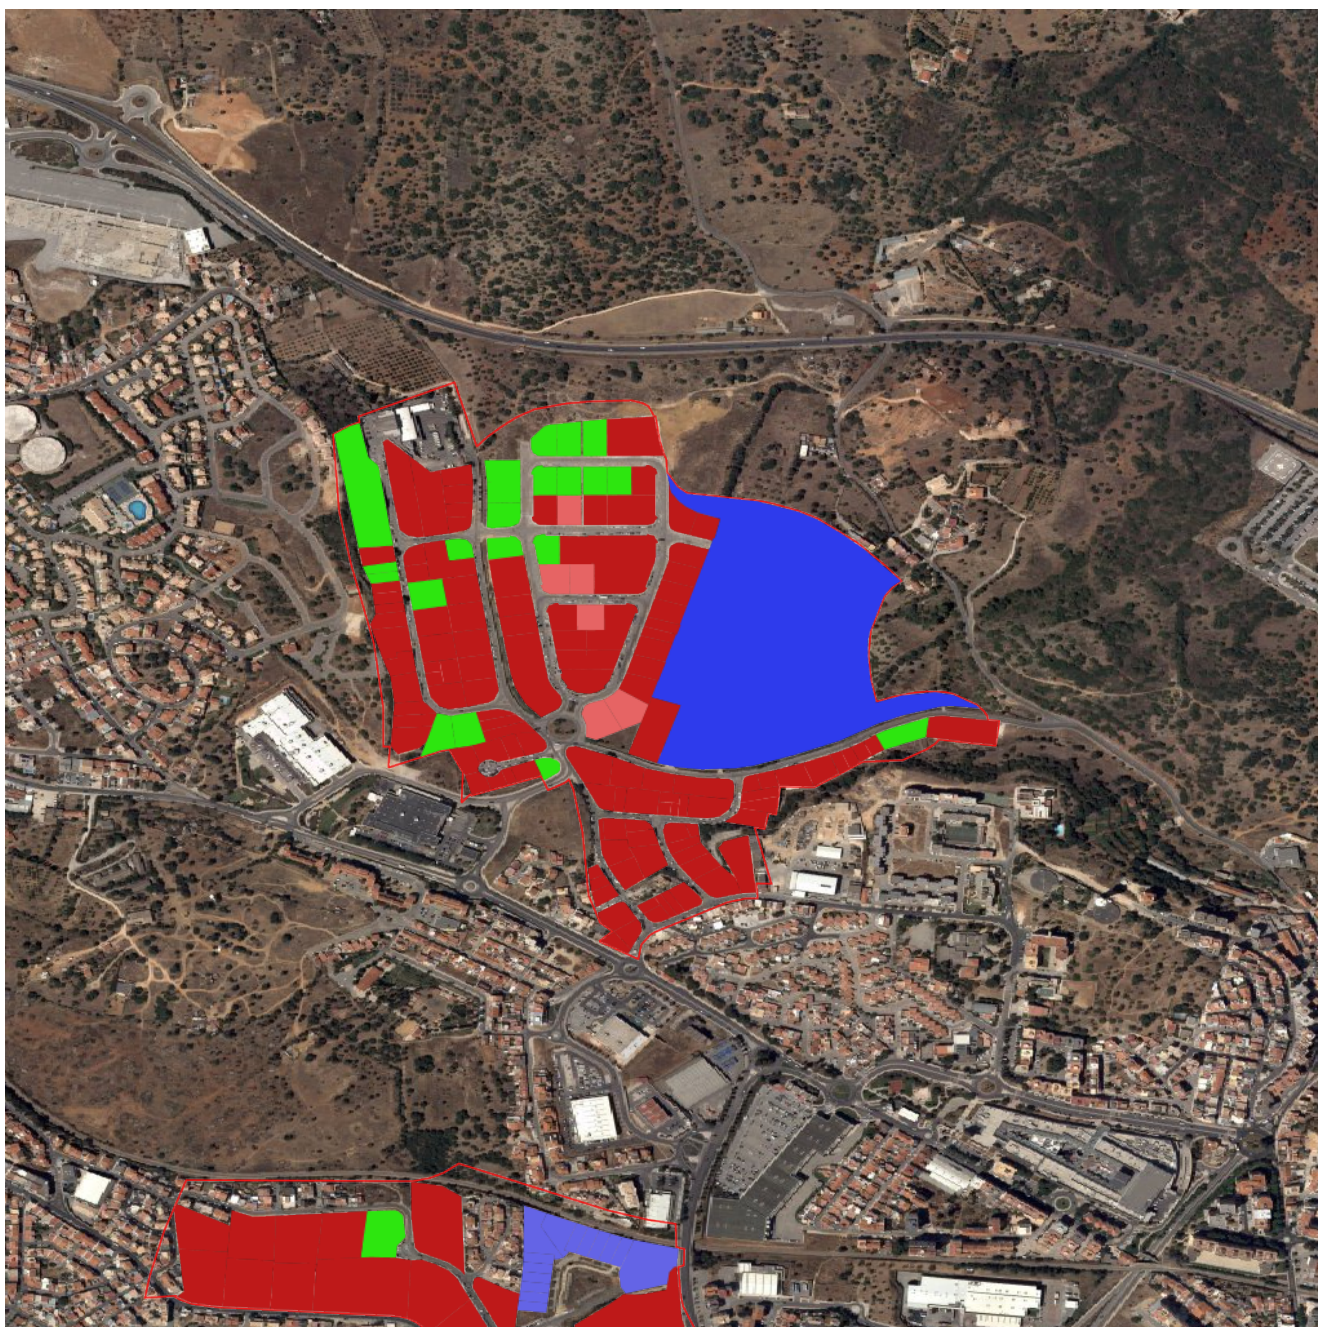

### Área Empresarial de Coca Maravilhas / Vale da Arrancada

Concelho: Portimão

Forma de Gestão: Gestão da Autarquia / Loteamento Particular

Gestão Condominial: desconhecida

Data de atualização: Outubro 2021

#### Ocupação - Áreas

Disponibilidade	Área Total (m2)	Nº Lotes
<b>OCUPADOS</b>	161521	126
<b>Lotes ocupados</b>	151819	120
<b>Lotes comprometidos</b>	9702	6
<b>LIVRES/DISPONÍVEIS</b>	126767	21
<b>Lotes infraestruturados</b>	34247	21
<b>Pavilhões para venda/aluguer</b>	0	0
<b>Lotes em processo de infraestruturação</b>	0	0
<b>Áreas propostas em ação urbanística sem obra iniciada</b>	0	0
<b>Áreas previstas em PDM</b>	92520	

## Mapa

## Legenda

- Lotes ocupados
- Lotes comprometidos
- Lotes infraestruturados
- Pavilhões para venda ou aluguer
- Em processo de infraestruturização
- Áreas propostas em ação urbanística
- Áreas previstas em PDM