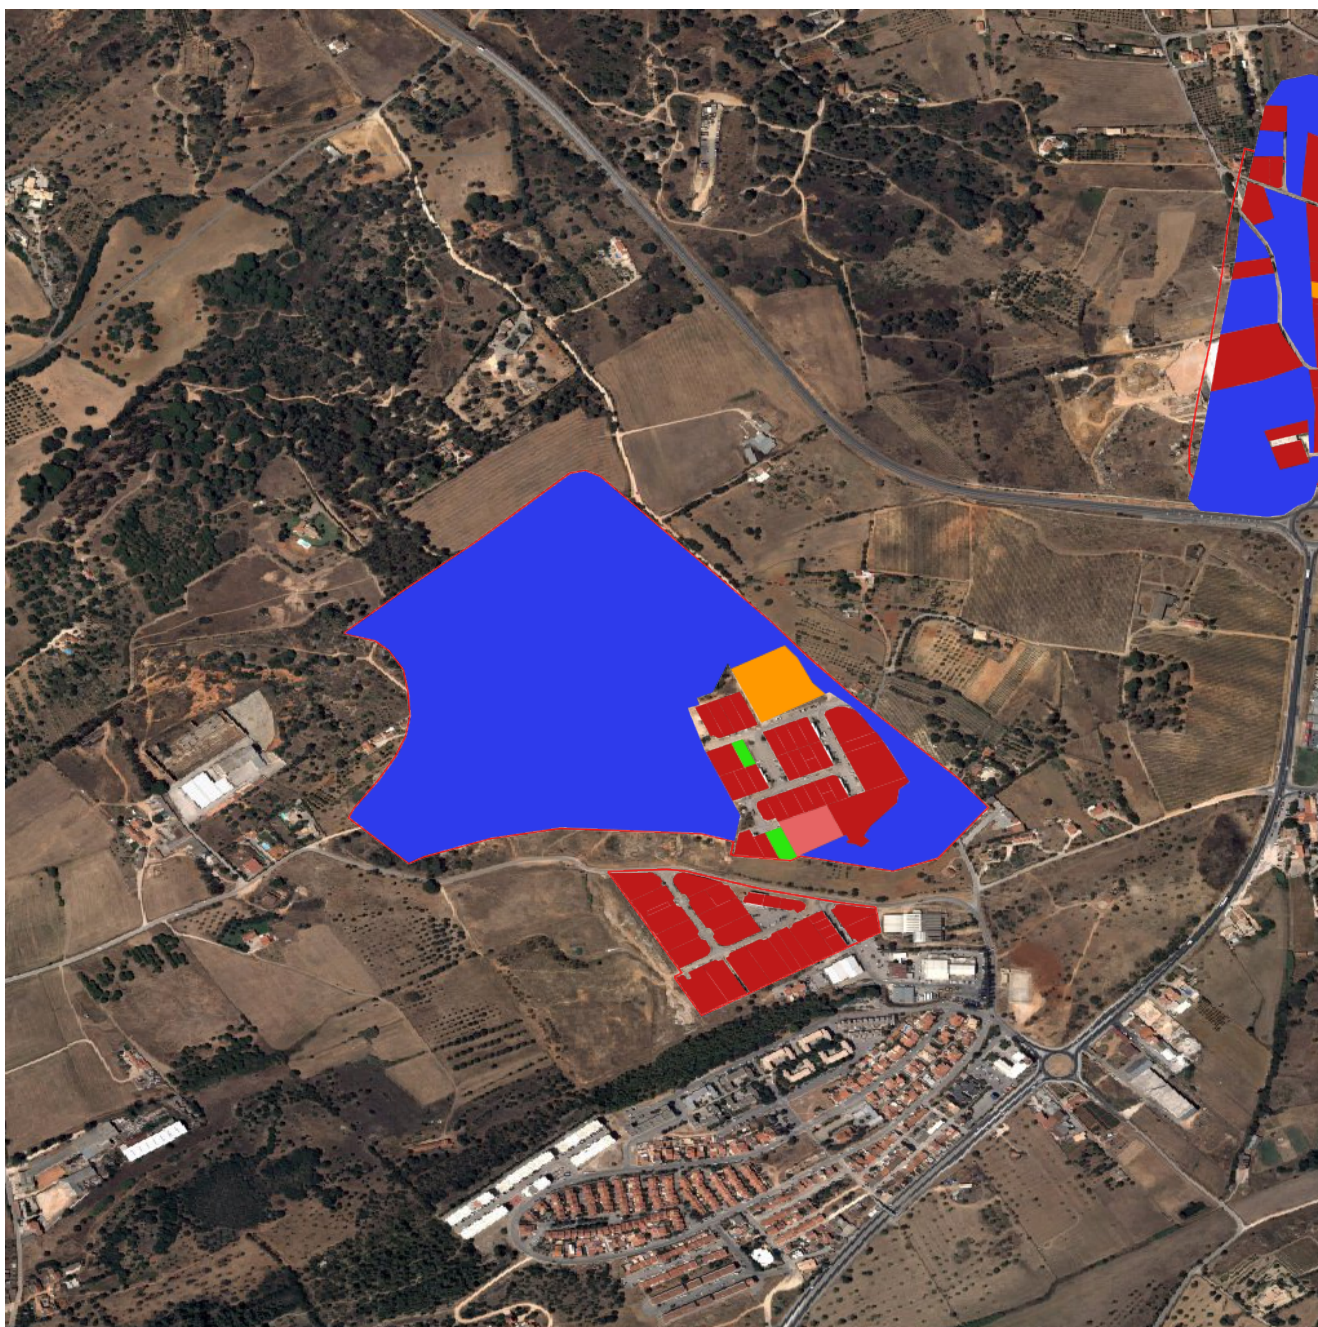

Ocupação - Áreas

Disponibilidade	Área Total (m2)	Nº Lotes
OCUPADOS	39812	33
Lotes ocupados	36197	32
Lotes comprometidos	3615	1
LIVRES/DISPONÍVEIS	231217	3
Lotes infraestruturados	1670	2
Pavilhões para venda/aluguer	7521	1
Lotes em processo de infraestruturação	0	0
Áreas propostas em ação urbanística sem obra iniciada	0	0
Áreas previstas em PDM	222026	

Mapa

Legenda

- Lotes ocupados
- Lotes comprometidos
- Lotes infraestruturados
- Pavilhões para venda ou aluguer
- Em processo de infraestruturização
- Áreas propostas em ação urbanística
- Áreas previstas em PDM

Ferroviário	
Tunes	
Kms	50.7
Loulé	
Kms	70.6

Marítimo	
Faro	
Kms	87.9
Portimão	
Kms	26.2

Aéreo	
Aeroporto Internacional de Faro	
Kms	84.3

Lista de lotes, pavilhões e áreas não loteadas livres/disponíveis para instalação de empresas