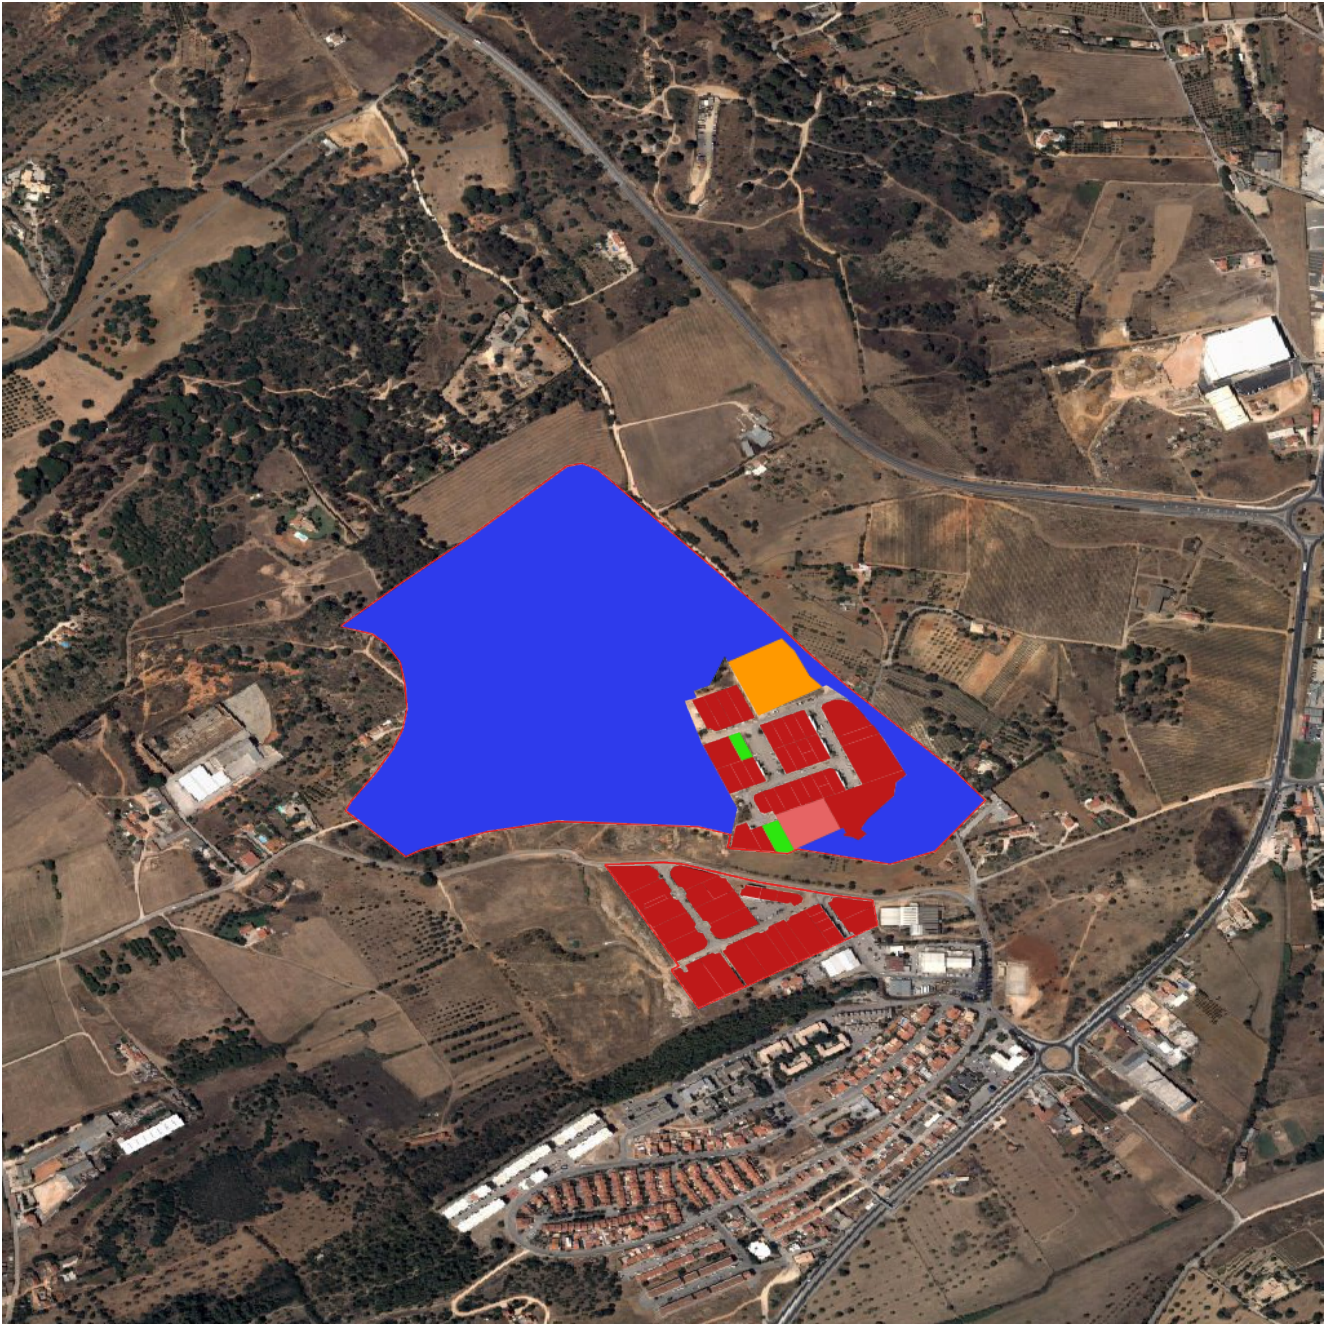

Ocupação - Áreas

Disponibilidade	Área Total (m2)	Nº Lotes
OCUPADOS	39812	33
Lotes ocupados	36197	32
Lotes comprometidos	3615	1
LIVRES/DISPONÍVEIS	231217	3
Lotes infraestruturados	1670	2
Pavilhões para venda/aluguer	7521	1
Lotes em processo de infraestruturação	0	0
Áreas propostas em ação urbanística sem obra iniciada	0	0
Áreas previstas em PDM	222026	

Mapa

Legenda

- Lotes ocupados
- Lotes comprometidos
- Lotes infraestruturados
- Pavilhões para venda ou aluguer
- Em processo de infraestruturização
- Áreas propostas em ação urbanística
- Áreas previstas em PDM

Ferroviário	
Tunes	
Kms	50.7
Loulé	
Kms	70.6

Marítimo	
Faro	
Kms	87.9
Portimão	
Kms	26.2

Aéreo	
Aeroporto Internacional de Faro	
Kms	84.3

Lista de lotes, pavilhões e áreas não loteadas livres/disponíveis para instalação de empresas