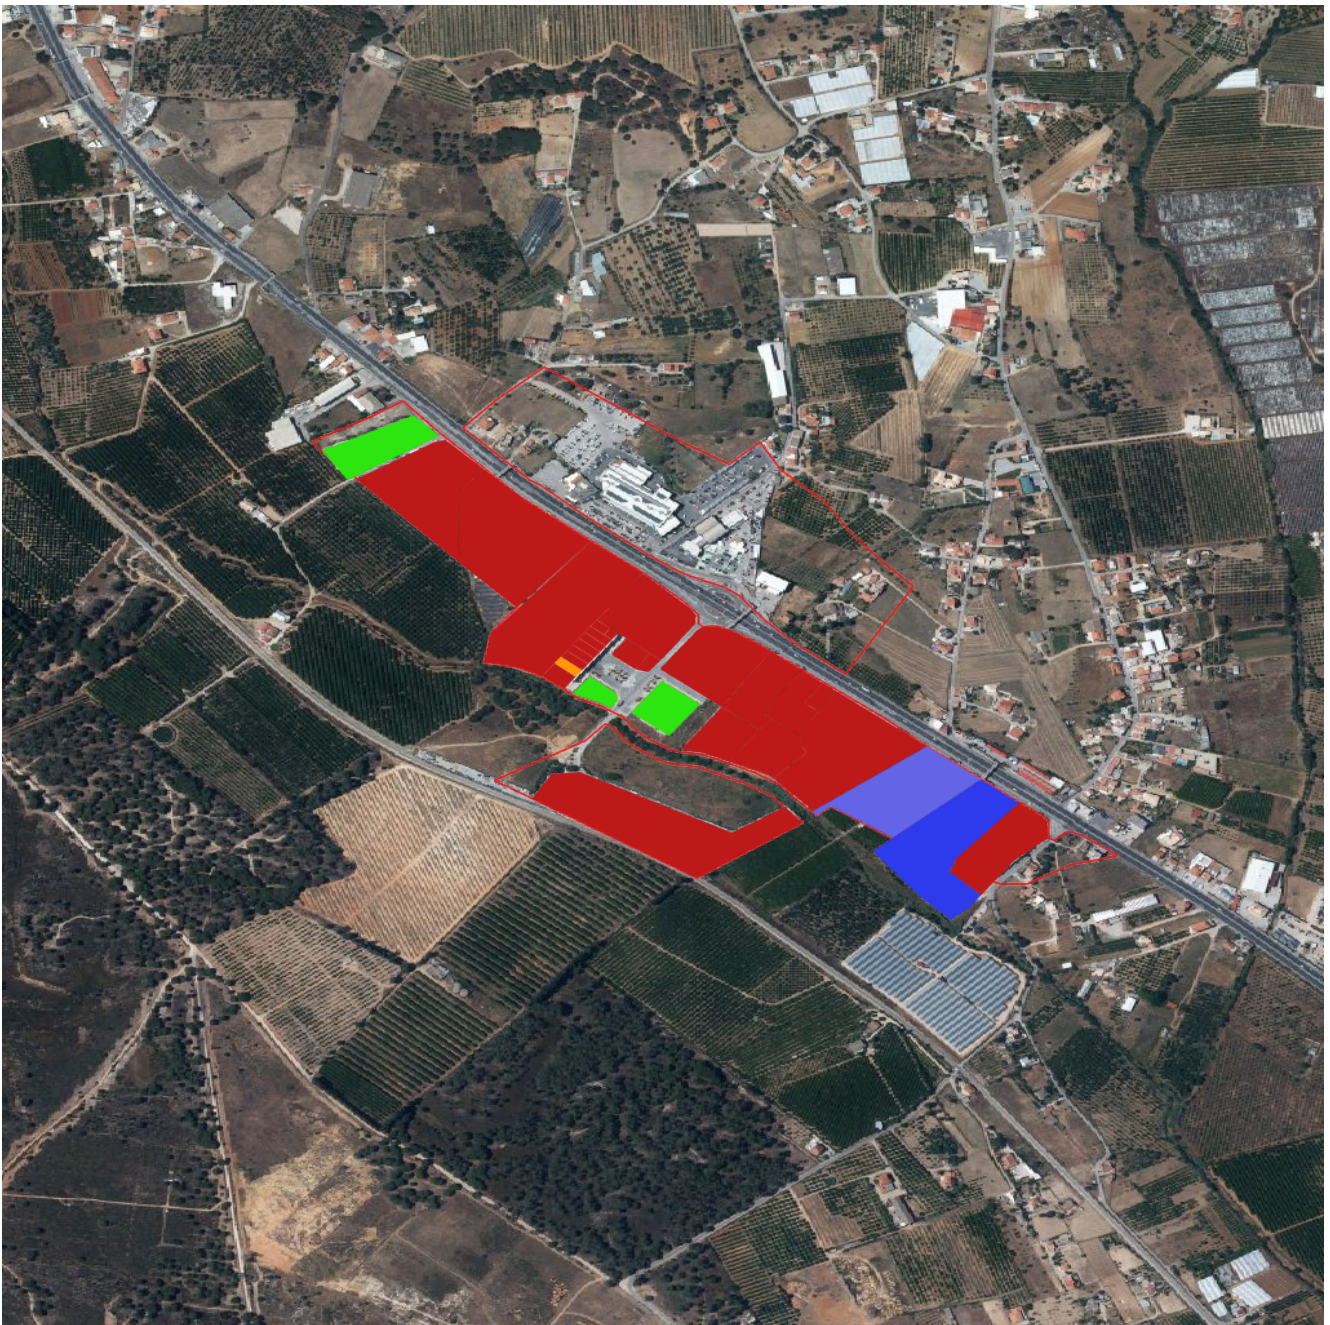

Relatório de Área Empresarial

Área Industrial do Arneiro / Vale da Venda

Concelho: Faro

Forma de Gestão: Loteamento Particular (parcialmente)

Gestão Condominial: desconhecida

Data de atualização: Setembro 2021

Mapa

Legenda

- Lotes ocupados
- Lotes comprometidos
- Lotes infraestruturados
- Pavilhões para venda ou aluguer
- Em processo de infraestruturização
- Áreas propostas em ação urbanística
- Áreas previstas em PDM

Ferroviário	
Tunes	
Kms	35.5
Loulé	
Kms	12.2

Marítimo	
Faro	
Kms	10.3
Portimão	
Kms	67.3

Aéreo	
Aeroporto Internacional de Faro	
Kms	6.7

Lista de lotes, pavilhões e áreas não loteadas livres/disponíveis para instalação de empresas