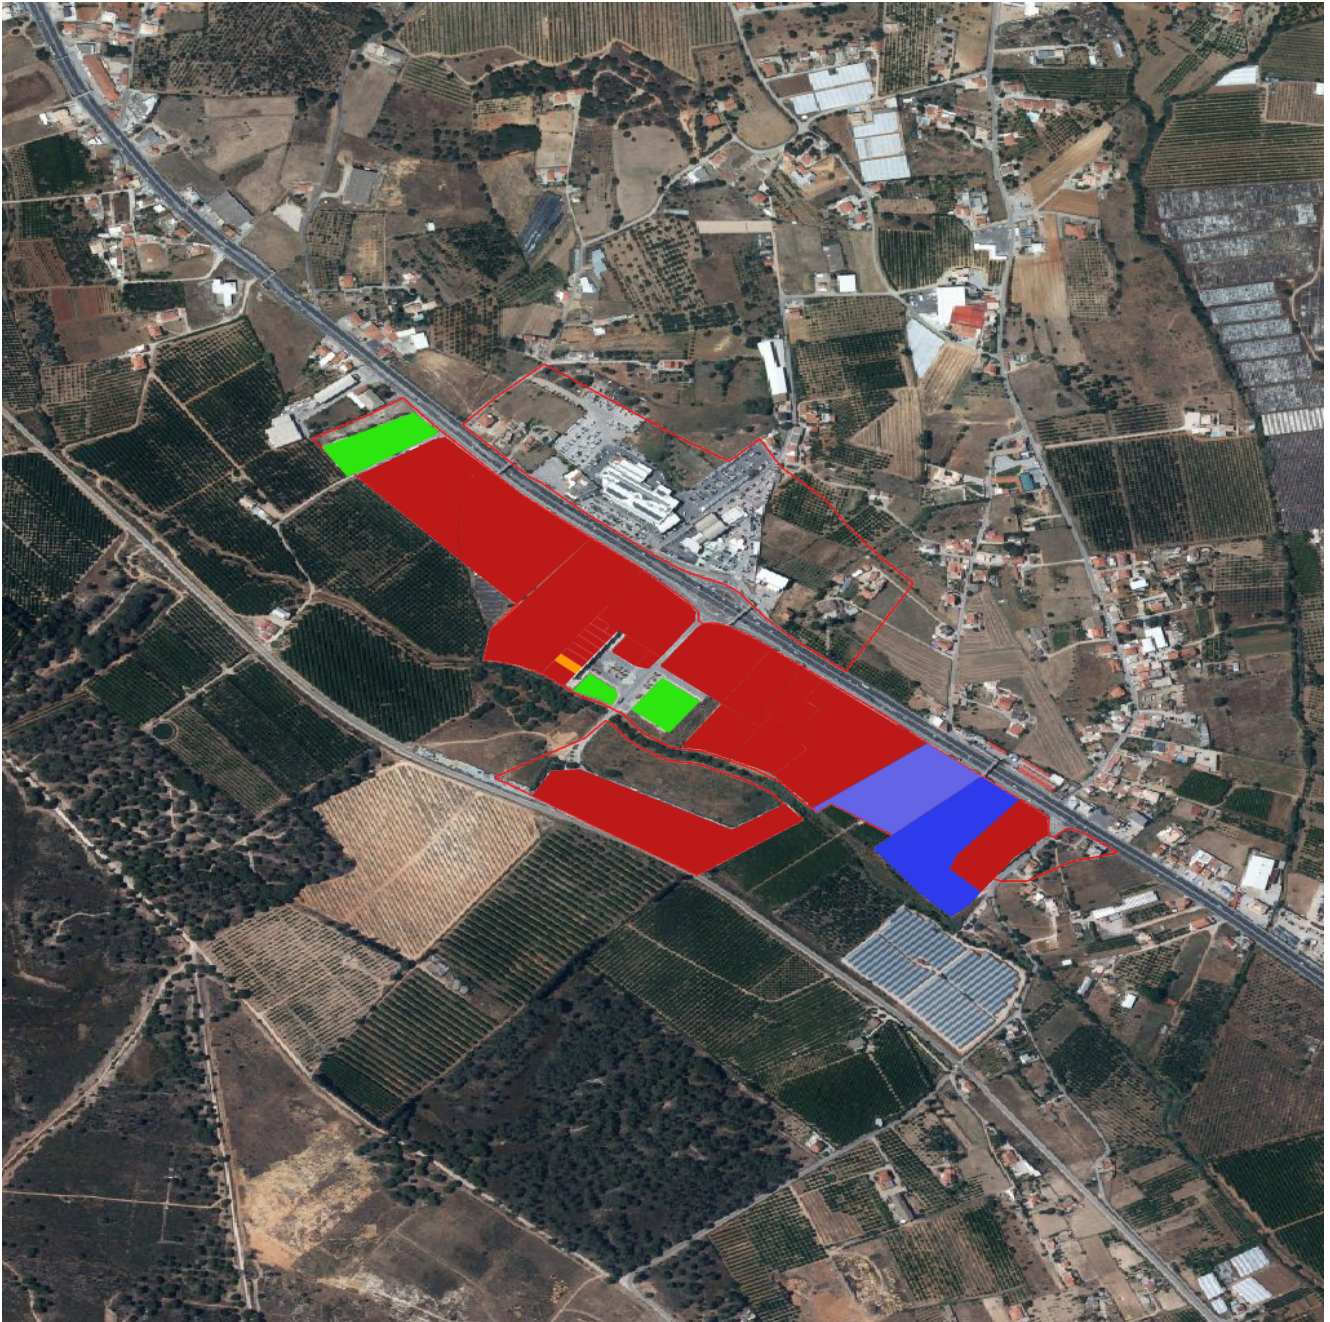

Relatório de Área Empresarial

Área Industrial do Arneiro / Vale da Venda

Concelho: Faro

Forma de Gestão: Loteamento Particular (parcialmente)

Gestão Condominial: desconhecida

Data de atualização: Setembro 2021

Mapa

Legenda

- Lotes ocupados
- Lotes comprometidos
- Lotes infraestruturados
- Pavilhões para venda ou aluguer
- Em processo de infraestruturização
- Áreas propostas em ação urbanística
- Áreas previstas em PDM

Ferroviário	
Tunes	
Kms	35.5
Loulé	
Kms	12.2

Marítimo	
Faro	
Kms	10.3
Portimão	
Kms	67.3

Aéreo	
Aeroporto Internacional de Faro	
Kms	6.7

Lista de lotes, pavilhões e áreas não loteadas livres/disponíveis para instalação de empresas