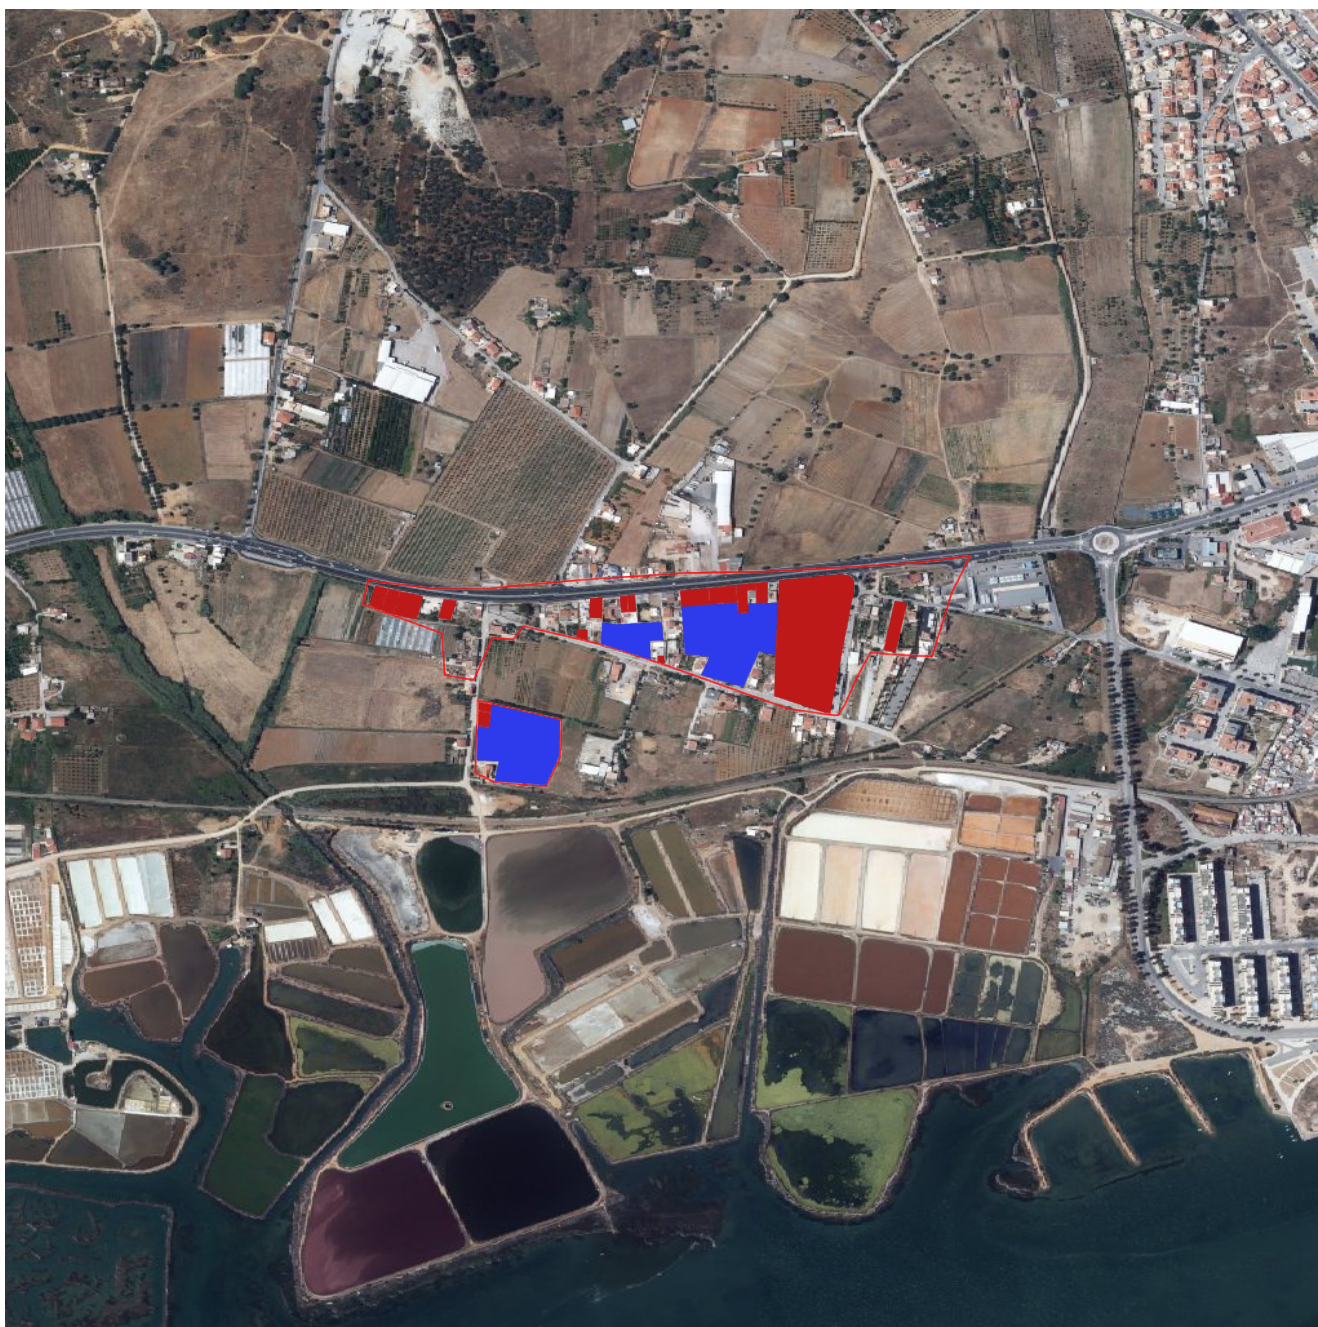

Ocupação - Áreas

Disponibilidade	Área Total (m2)	Nº Lotes
OCUPADOS	25667	18
Lotes ocupados	25667	18
Lotes comprometidos	0	0
LIVRES/DISPONÍVEIS	24128	0
Lotes infraestruturados	0	0
Pavilhões para venda/aluguer	0	0
Lotes em processo de infraestruturação	0	0
Áreas propostas em ação urbanística sem obra iniciada	0	0
Áreas previstas em PDM	24128	

Mapa

Legenda

- Lotes ocupados
- Lotes comprometidos
- Lotes infraestruturados
- Pavilhões para venda ou aluguer
- Em processo de infraestruturização
- Áreas propostas em ação urbanística
- Áreas previstas em PDM

Acessibilidades

Centro Urbano	
Olhão	
Kms	0

Rodoviário	
A22	
Nó	15
Designação	Olhão / Moncarapacho
Kilometros	11.7
Ligação c/	N 398
A2	
Nó	15
Designação	Algarve
Kilometros	39.6
Ligação c/	A 22
A49 (Espanha)	
Nó	19
Designação	Espanha
Kilometros	51.2
Ligação c/	A 22

Ferroviário	
Tunes	
Kms	48.6
Loulé	
Kms	25.2

Marítimo	
Faro	
Kms	9.9
Portimão	
Kms	80.3

Aéreo	
Aeroporto Internacional de Faro	
Kms	12.9

Lista de lotes, pavilhões e áreas não loteadas livres/disponíveis para instalação de empresas