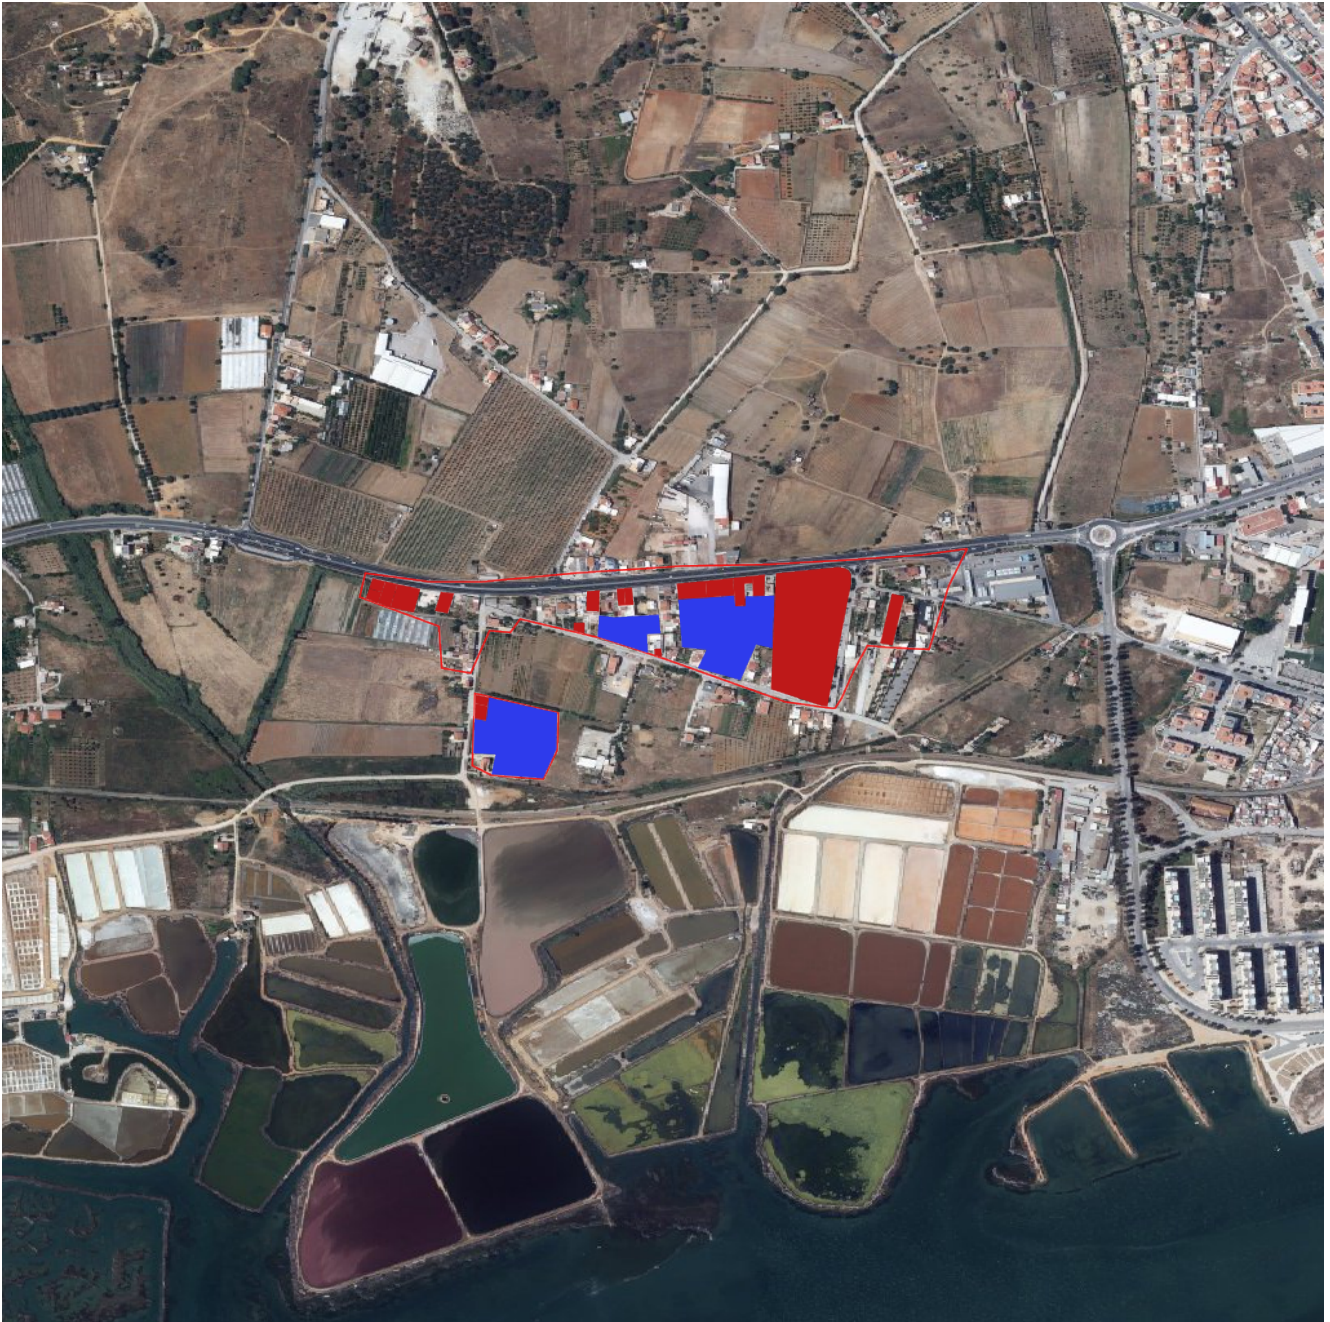

Ocupação - Áreas

Disponibilidade	Área Total (m2)	Nº Lotes
OCUPADOS	25667	18
Lotes ocupados	25667	18
Lotes comprometidos	0	0
LIVRES/DISPONÍVEIS	24128	0
Lotes infraestruturados	0	0
Pavilhões para venda/aluguer	0	0
Lotes em processo de infraestruturacão	0	0
Áreas propostas em açao urbanística sem obra iniciada	0	0
Áreas previstas em PDM	24128	

Mapa

Legenda

- Lotes ocupados
- Lotes comprometidos
- Lotes infraestruturados
- Pavilhões para venda ou aluguer
- Em processo de infraestruturização
- Áreas propostas em ação urbanística
- Áreas previstas em PDM

Acessibilidades

Centro Urbano	
Olhão	
Kms	0

Rodoviário	
A22	
Nó	15
Designação	Olhão / Moncarapacho
Kilometros	11.7
Ligação c/	N 398
A2	
Nó	15
Designação	Algarve
Kilometros	39.6
Ligação c/	A 22
A49 (Espanha)	
Nó	19
Designação	Espanha
Kilometros	51.2
Ligação c/	A 22

Ferroviário	
Tunes	
Kms	48.6
Loulé	
Kms	25.2

Marítimo	
Faro	
Kms	9.9
Portimão	
Kms	80.3

Aéreo	
Aeroporto Internacional de Faro	
Kms	12.9

Lista de lotes, pavilhões e áreas não loteadas livres/disponíveis para instalação de empresas