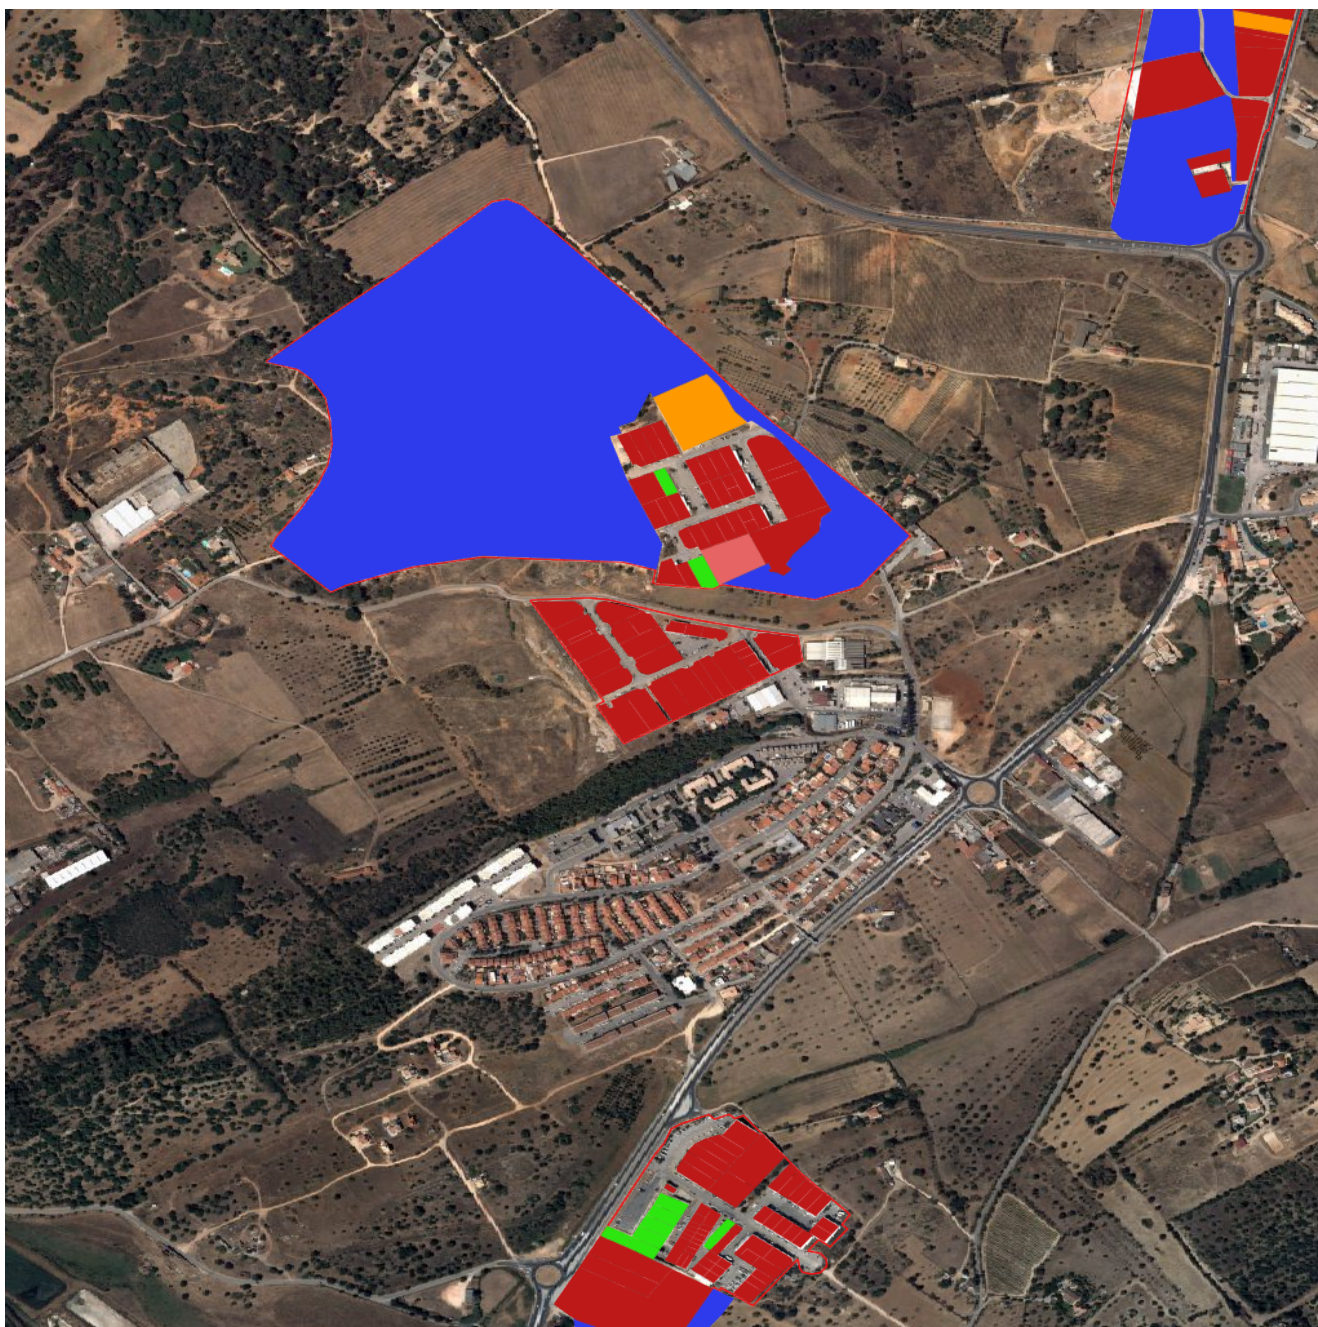

Ocupação - Áreas

Disponibilidade	Área Total (m2)	Nº Lotes
OCUPADOS	30528	27
Lotes ocupados	30528	27
Lotes comprometidos	0	0
LIVRES/DISPONÍVEIS	0	0
Lotes infraestruturados	0	0
Pavilhões para venda/aluguer	0	0
Lotes em processo de infraestruturação	0	0
Áreas propostas em ação urbanística sem obra iniciada	0	0
Áreas previstas em PDM	0	

Mapa

Legenda

- Lotes ocupados
- Lotes comprometidos
- Lotes infraestruturados
- Pavilhões para venda ou aluguer
- Em processo de infraestruturização
- Áreas propostas em ação urbanística
- Áreas previstas em PDM

Ferroviário	
Tunes	
Kms	50.7
Loulé	
Kms	70.6

Marítimo	
Faro	
Kms	87.9
Portimão	
Kms	27.2

Aéreo	
Aeroporto Internacional de Faro	
Kms	84.3

Lista de lotes, pavilhões e áreas não loteadas livres/disponíveis para instalação de empresas