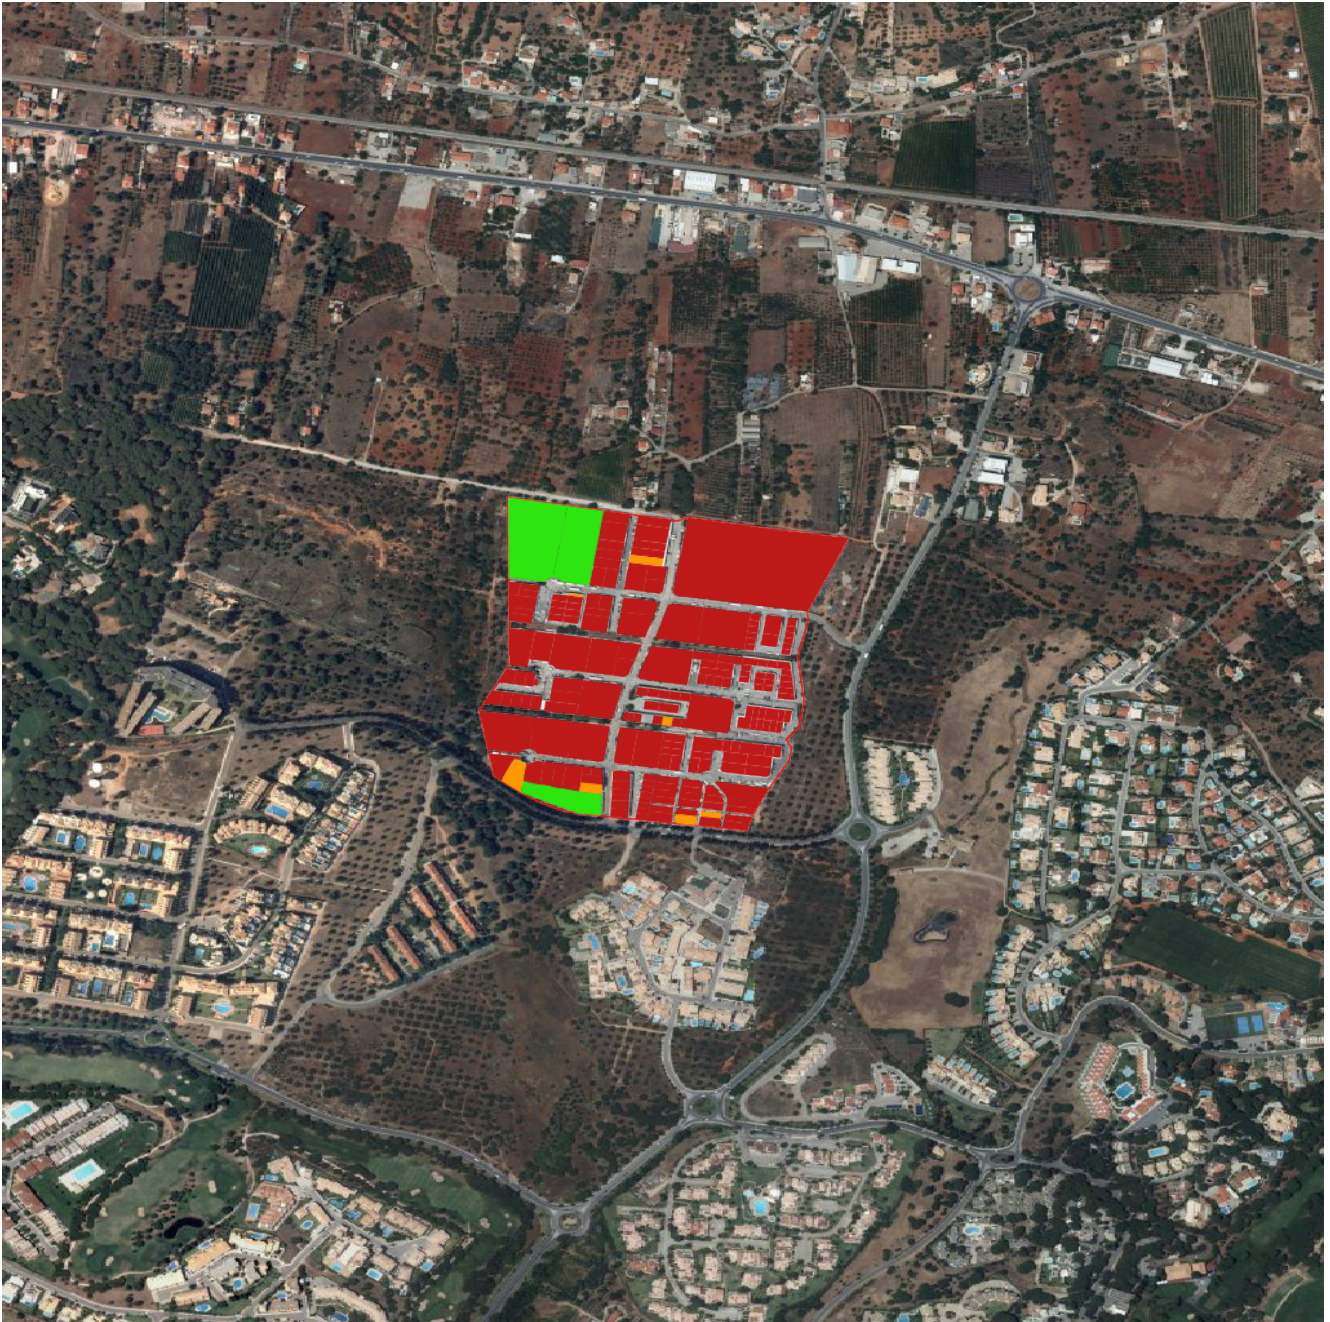

#### Ocupação - Áreas

Disponibilidade	Área Total (m2)	Nº Lotes
<b>OCUPADOS</b>	119948	197
<b>Lotes ocupados</b>	119948	197
<b>Lotes comprometidos</b>	0	0
<b>LIVRES/DISPONÍVEIS</b>	18543	10
<b>Lotes infraestruturados</b>	7747	1
<b>Pavilhões para venda/aluguer</b>	10796	9
<b>Lotes em processo de infraestruturação</b>	0	0
<b>Áreas propostas em ação urbanística sem obra iniciada</b>	0	0
<b>Áreas previstas em PDM</b>	0	

## Mapa

## Legenda

- Lotes ocupados
- Lotes comprometidos
- Lotes infraestruturados
- Pavilhões para venda ou aluguer
- Em processo de infraestruturização
- Áreas propostas em ação urbanística
- Áreas previstas em PDM