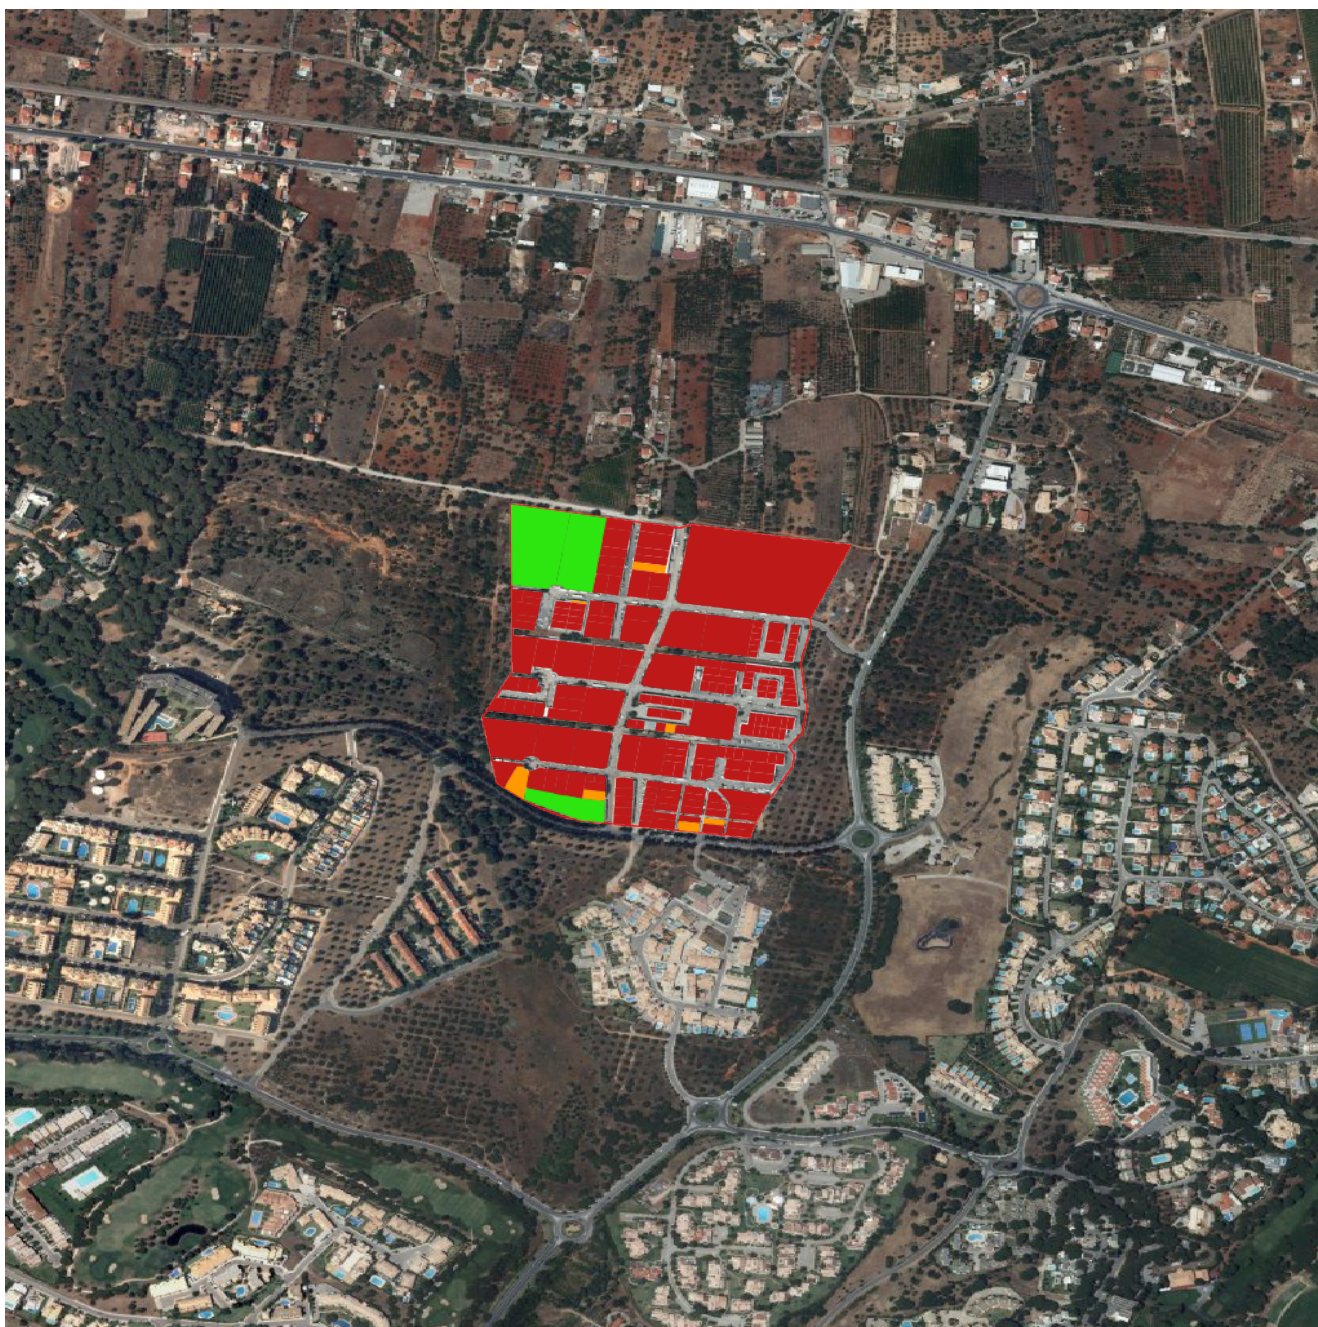

Ocupação - Áreas

Disponibilidade	Área Total (m2)	Nº Lotes
OCUPADOS	119948	197
Lotes ocupados	119948	197
Lotes comprometidos	0	0
LIVRES/DISPONÍVEIS	18543	10
Lotes infraestruturados	7747	1
Pavilhões para venda/aluguer	10796	9
Lotes em processo de infraestruturação	0	0
Áreas propostas em ação urbanística sem obra iniciada	0	0
Áreas previstas em PDM	0	

Mapa

Legenda

- Lotes ocupados
- Lotes comprometidos
- Lotes infraestruturados
- Pavilhões para venda ou aluguer
- Em processo de infraestruturização
- Áreas propostas em ação urbanística
- Áreas previstas em PDM

Acessibilidades

Centro Urbano	
Quarteira	
Kms	5.5

Rodoviário	
A22	
Nó	11
Designação	Boliqueime
Kilometros	7.3
Ligação c/	N 270
A2	
Nó	15
Designação	Algarve
Kilometros	15.8
Ligação c/	A 22
A49 (Espanha)	
Nó	19
Designação	Espanha
Kilometros	72.7
Ligação c/	A 22

Ferroviário	
Tunes	
Kms	19.9
Loulé	
Kms	7

Marítimo	
Faro	
Kms	25.2
Portimão	
Kms	50

Aéreo	
Aeroporto Internacional de Faro	
Kms	22.5

Lista de lotes, pavilhões e áreas não loteadas livres/disponíveis para instalação de empresas