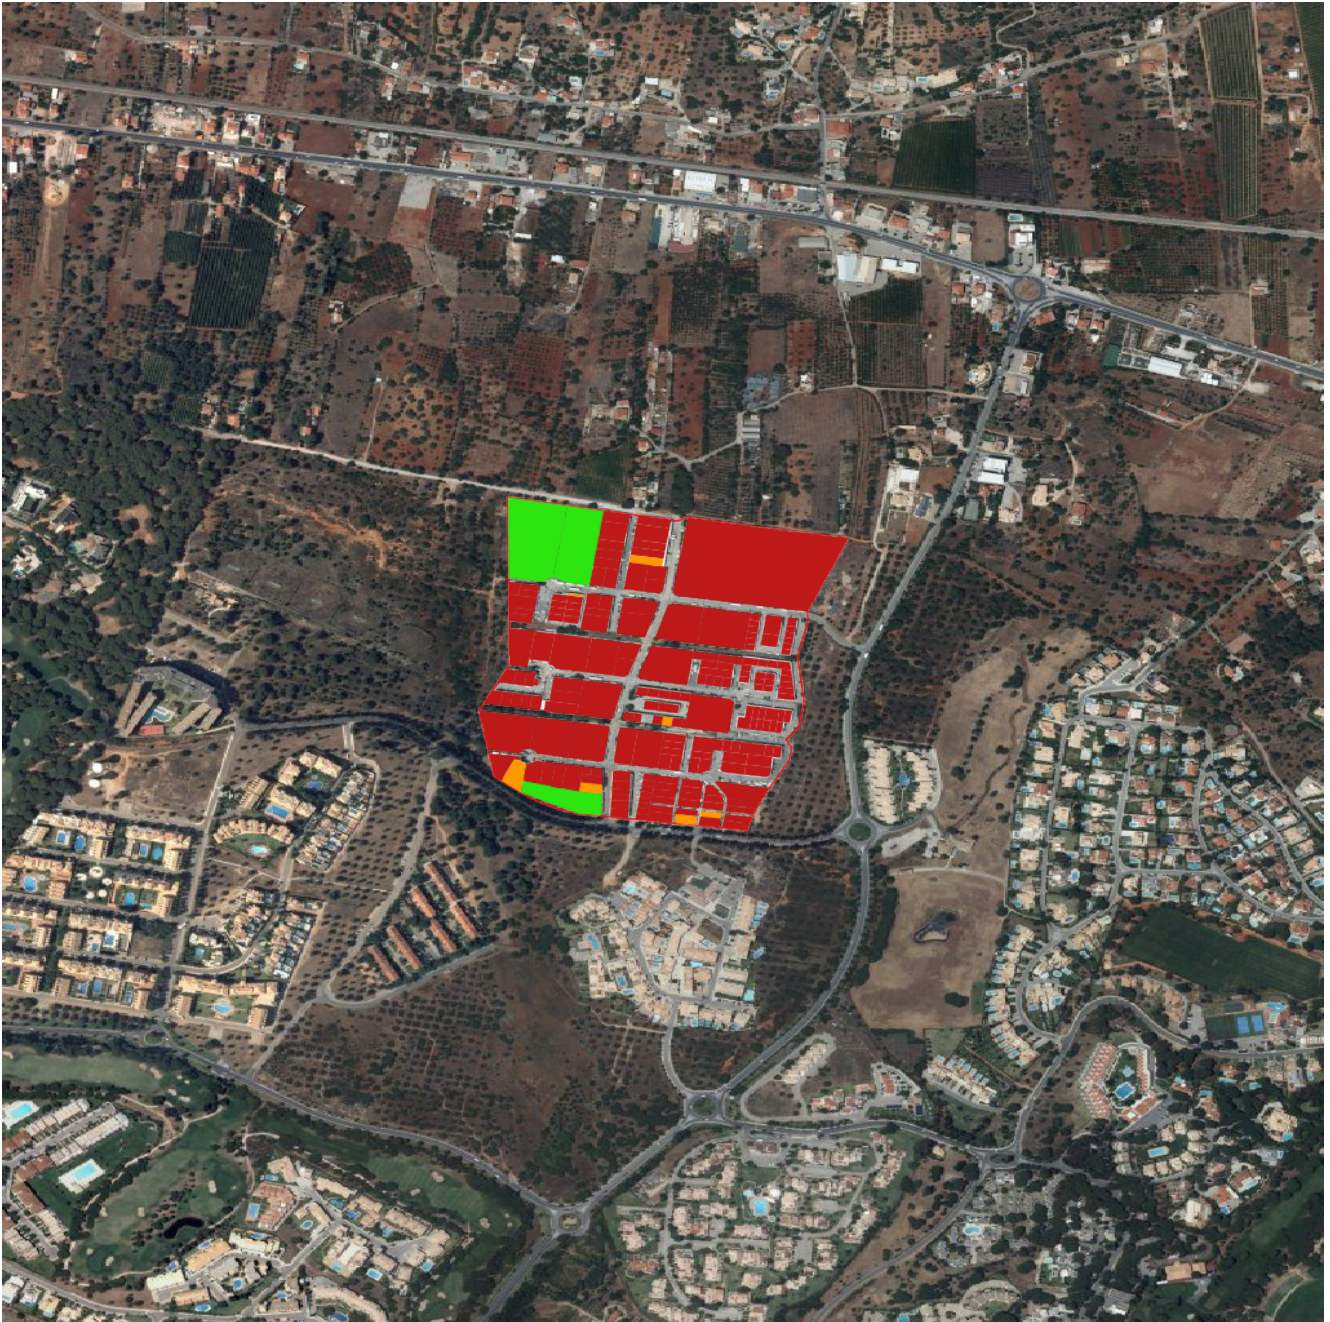

#### Ocupação - Áreas

Disponibilidade	Área Total (m2)	Nº Lotes
<b>OCUPADOS</b>	119948	197
<b>Lotes ocupados</b>	119948	197
<b>Lotes comprometidos</b>	0	0
<b>LIVRES/DISPONÍVEIS</b>	18543	10
<b>Lotes infraestruturados</b>	7747	1
<b>Pavilhões para venda/aluguer</b>	10796	9
<b>Lotes em processo de infraestruturação</b>	0	0
<b>Áreas propostas em ação urbanística sem obra iniciada</b>	0	0
<b>Áreas previstas em PDM</b>	0	

## Mapa

## Legenda

- Lotes ocupados
- Lotes comprometidos
- Lotes infraestruturados
- Pavilhões para venda ou aluguer
- Em processo de infraestruturização
- Áreas propostas em ação urbanística
- Áreas previstas em PDM