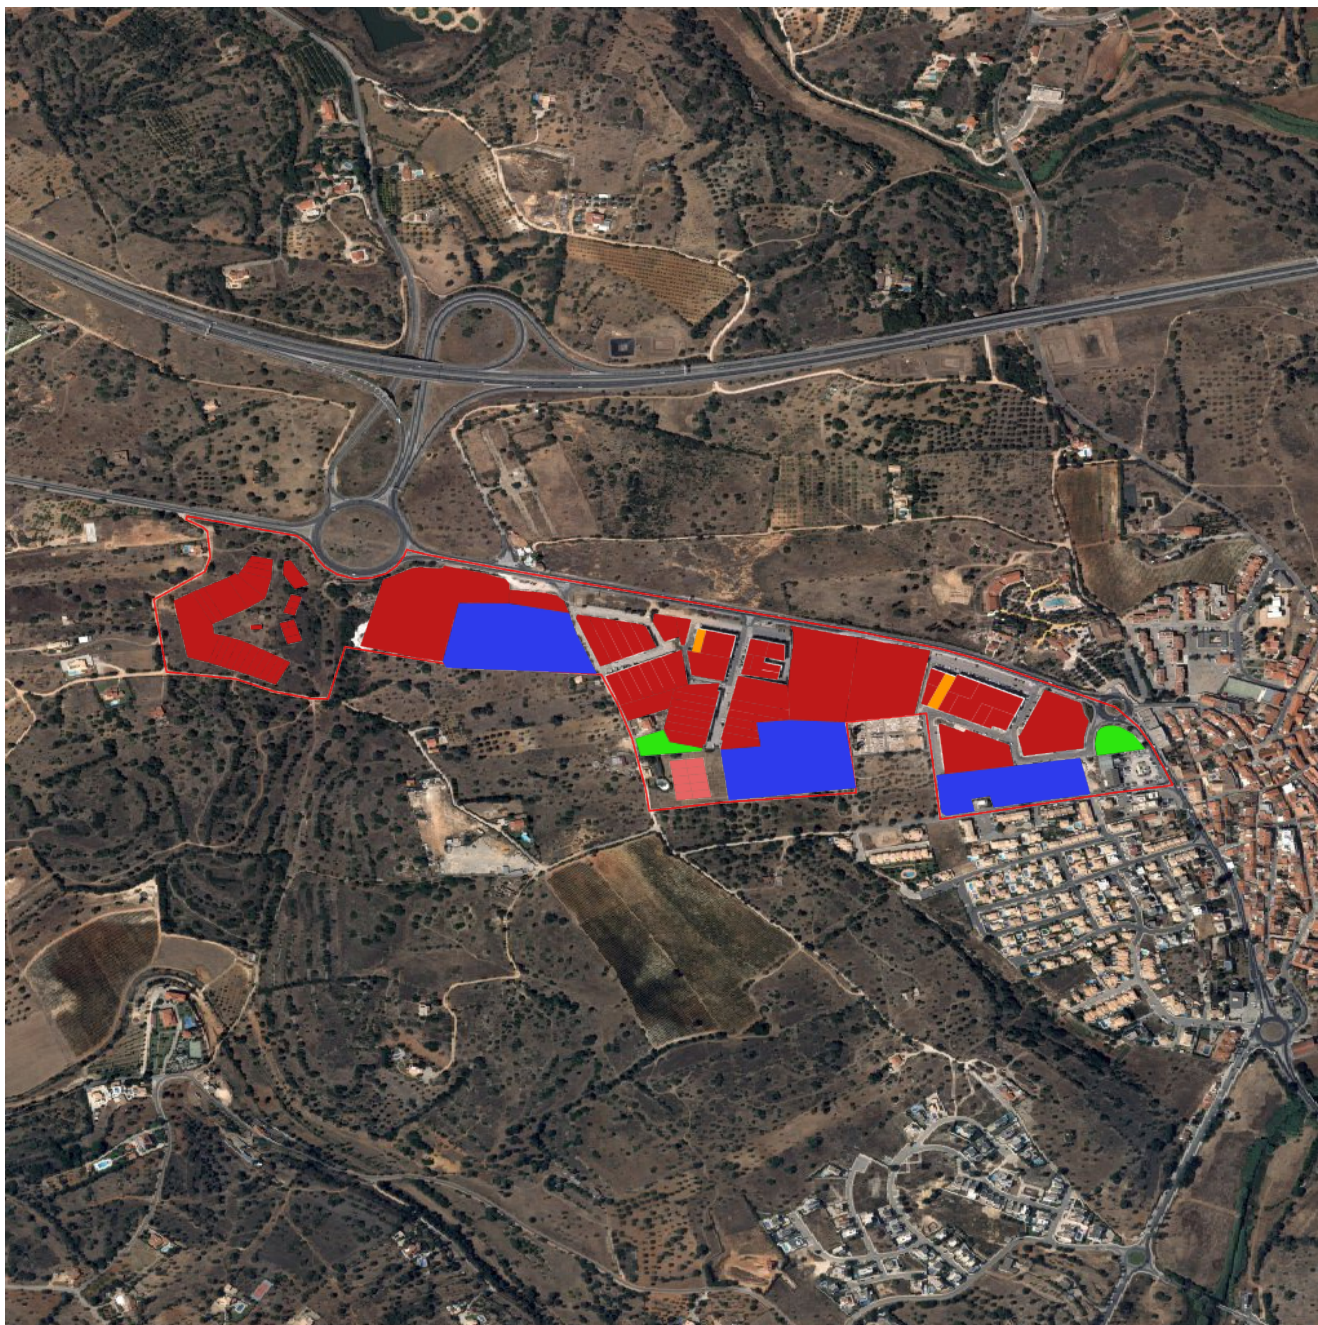

### Espaço Industrial de Alcantarilha

Concelho: Silves

Forma de Gestão: Loteamento Particular (parcialmente)

Gestão Condominial: Não

Data de atualização: Outubro 2021

#### Ocupação - Áreas

Disponibilidade	Área Total (m2)	Nº Lotes
<b>OCUPADOS</b>	103315	88
<b>Lotes ocupados</b>	100695	78
<b>Lotes comprometidos</b>	2620	10
<b>LIVRES/DISPONÍVEIS</b>	47530	4
<b>Lotes infraestruturados</b>	3743	2
<b>Pavilhões para venda/aluguer</b>	1143	2
<b>Lotes em processo de infraestruturação</b>	0	0
<b>Áreas propostas em ação urbanística sem obra iniciada</b>	0	0
<b>Áreas previstas em PDM</b>	42644	

## Mapa

## Legenda

- Lotes ocupados
- Lotes comprometidos
- Lotes infraestruturados
- Pavilhões para venda ou aluguer
- Em processo de infraestruturização
- Áreas propostas em ação urbanística
- Áreas previstas em PDM