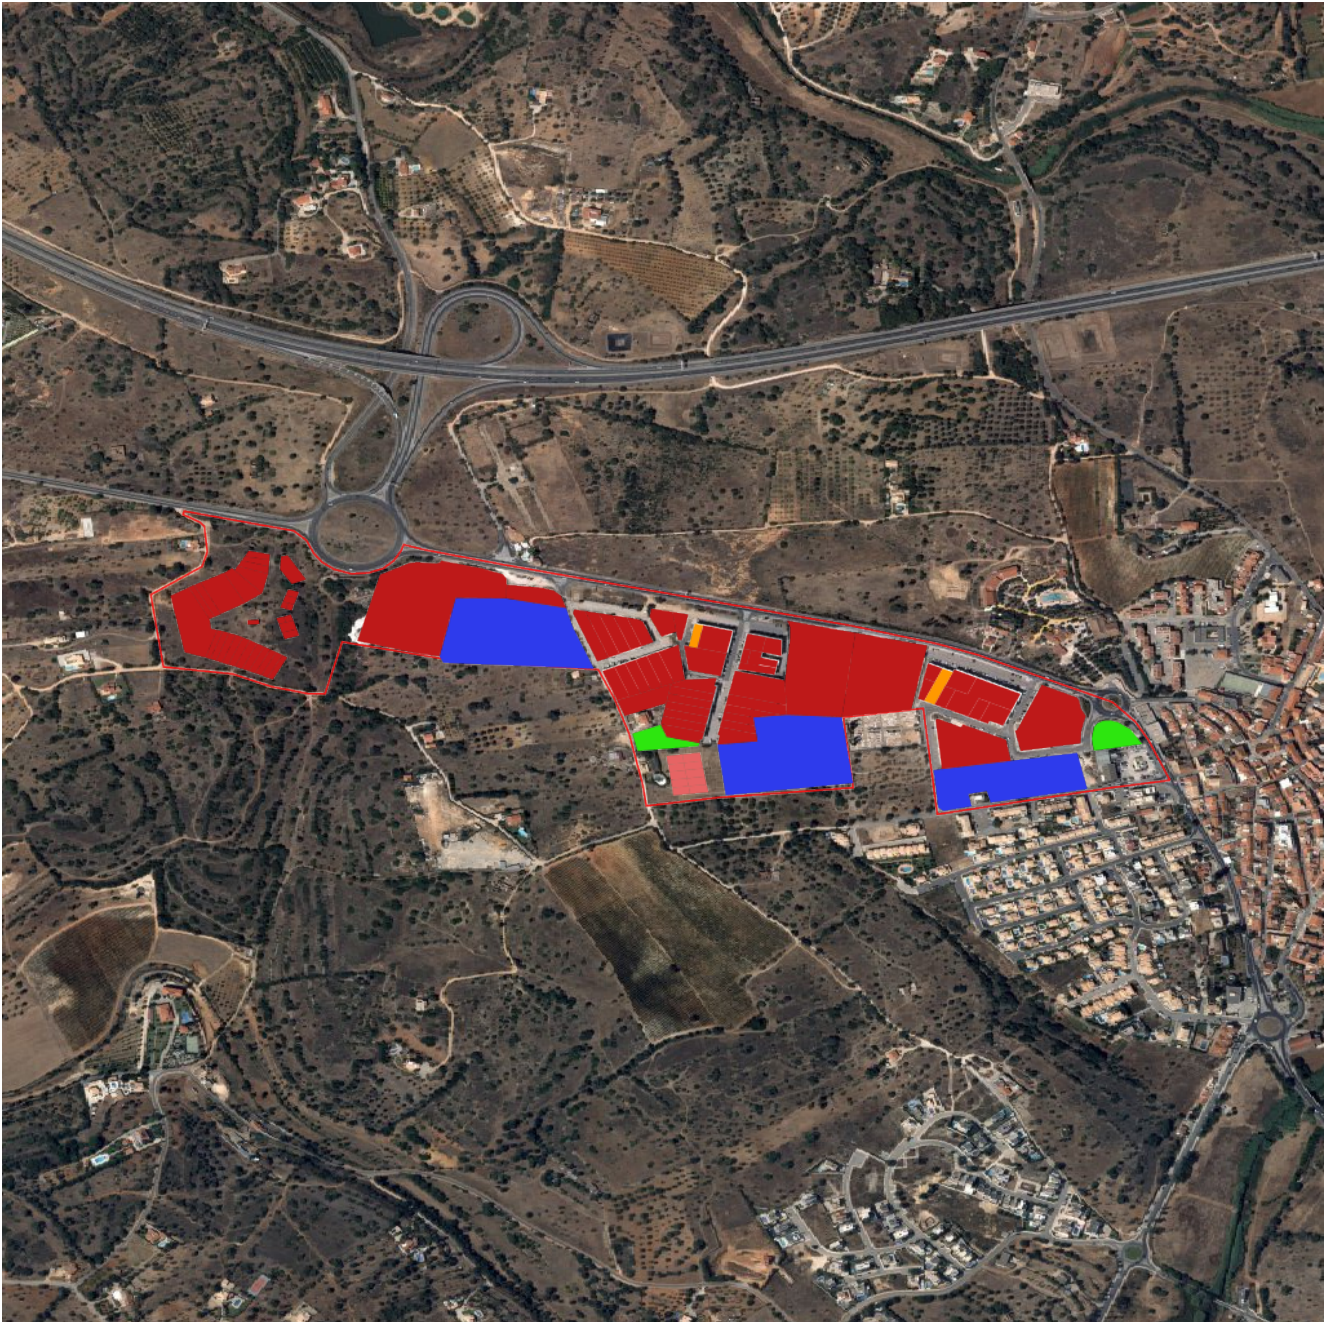

### Espaço Industrial de Alcantarilha

Concelho: Silves

Forma de Gestão: Loteamento Particular (parcialmente)

Gestão Condominial: Não

Data de atualização: Outubro 2021

#### Ocupação - Áreas

Disponibilidade	Área Total (m2)	Nº Lotes
<b>OCUPADOS</b>	103315	88
<b>Lotes ocupados</b>	100695	78
<b>Lotes comprometidos</b>	2620	10
<b>LIVRES/DISPONÍVEIS</b>	47530	4
<b>Lotes infraestruturados</b>	3743	2
<b>Pavilhões para venda/aluguer</b>	1143	2
<b>Lotes em processo de infraestruturação</b>	0	0
<b>Áreas propostas em ação urbanística sem obra iniciada</b>	0	0
<b>Áreas previstas em PDM</b>	42644	

## Mapa

## Legenda

- Lotes ocupados
- Lotes comprometidos
- Lotes infraestruturados
- Pavilhões para venda ou aluguer
- Em processo de infraestruturização
- Áreas propostas em ação urbanística
- Áreas previstas em PDM