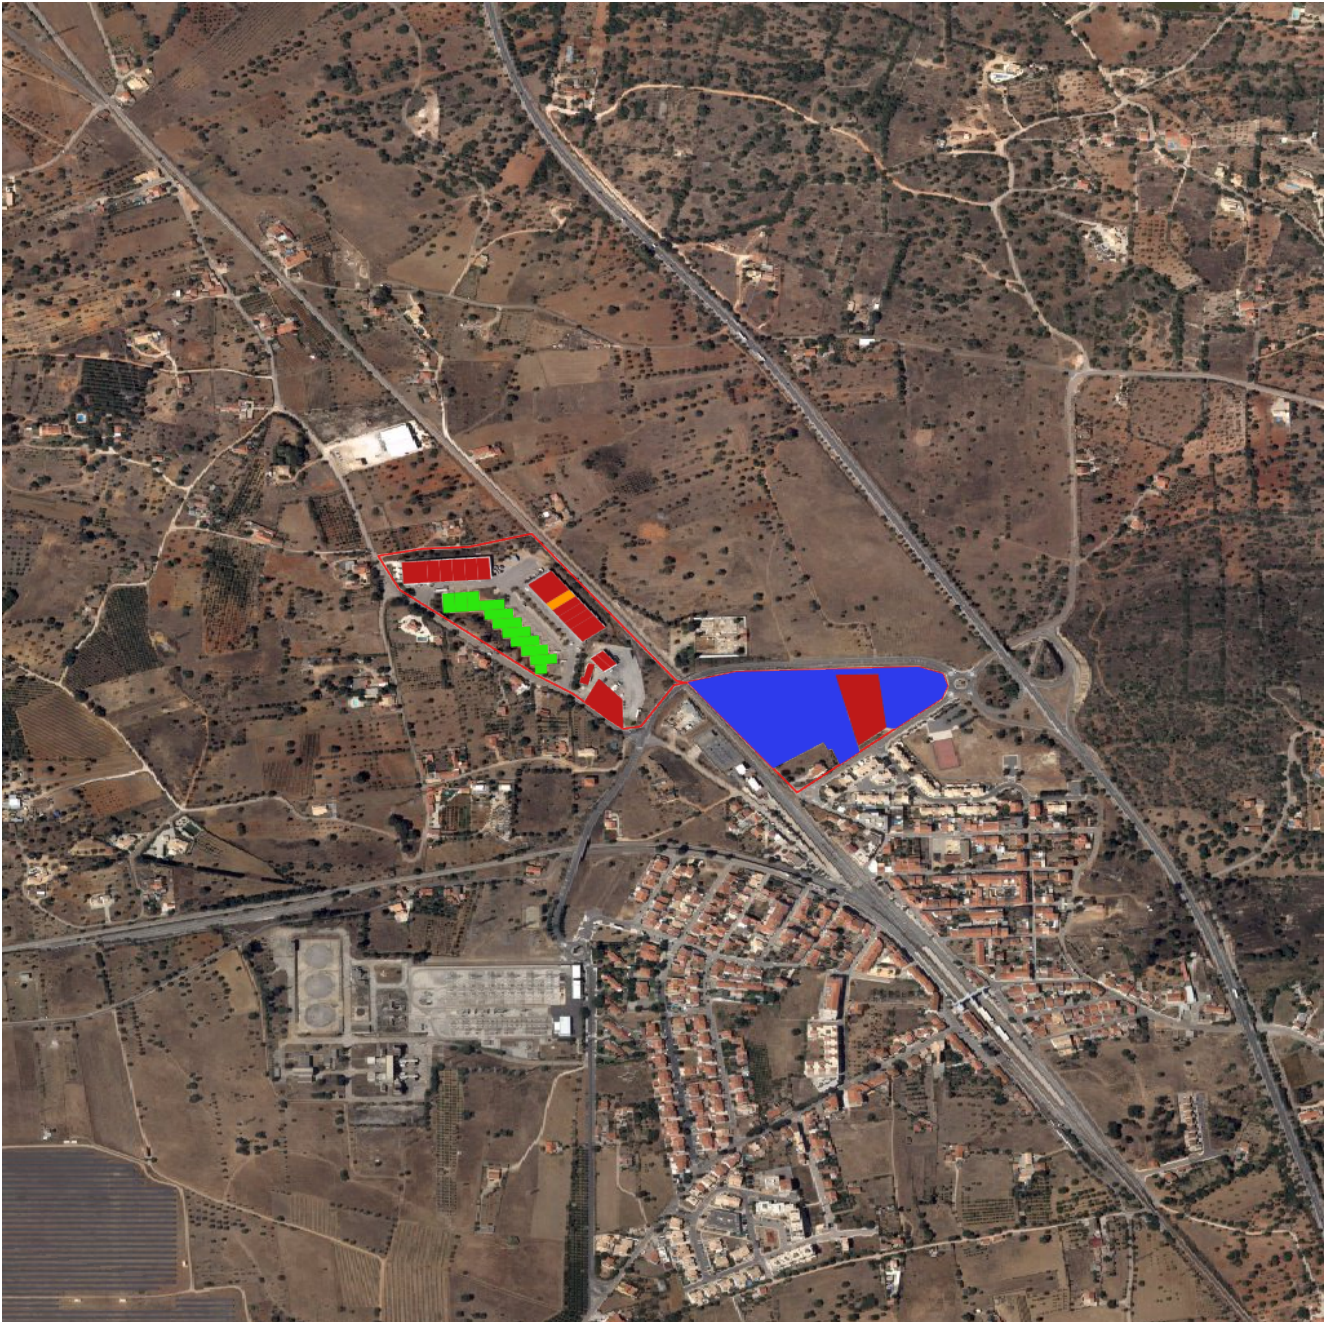

Relatório de Área Empresarial

Espaço Industrial de Tunes

Concelho: Silves

Forma de Gestão: Loteamento Particular (parcialmente)

Gestão Condominial: Não

Data de atualização: Julho 2020

Contactos

Entidade	Município de Silves		
Representante			
E-mail			
Telefone	+351 282 440 800	Fax	

Ocupação - Áreas

Disponibilidade	Área Total (m2)	Nº Lotes
OCUPADOS	14894	17
Lotes ocupados	14894	17
Lotes comprometidos	0	0
LIVRES/DISPONÍVEIS	32032	12
Lotes infraestruturados	5178	11
Pavilhões para venda/aluguer	443	1
Lotes em processo de infraestruturação	0	0
Áreas propostas em ação urbanística sem obra iniciada	0	0
Áreas previstas em PDM	26411	

Mapa

Legenda

- Lotes ocupados
- Lotes comprometidos
- Lotes infraestruturados
- Pavilhões para venda ou aluguer
- Em processo de infraestruturização
- Áreas propostas em ação urbanística
- Áreas previstas em PDM