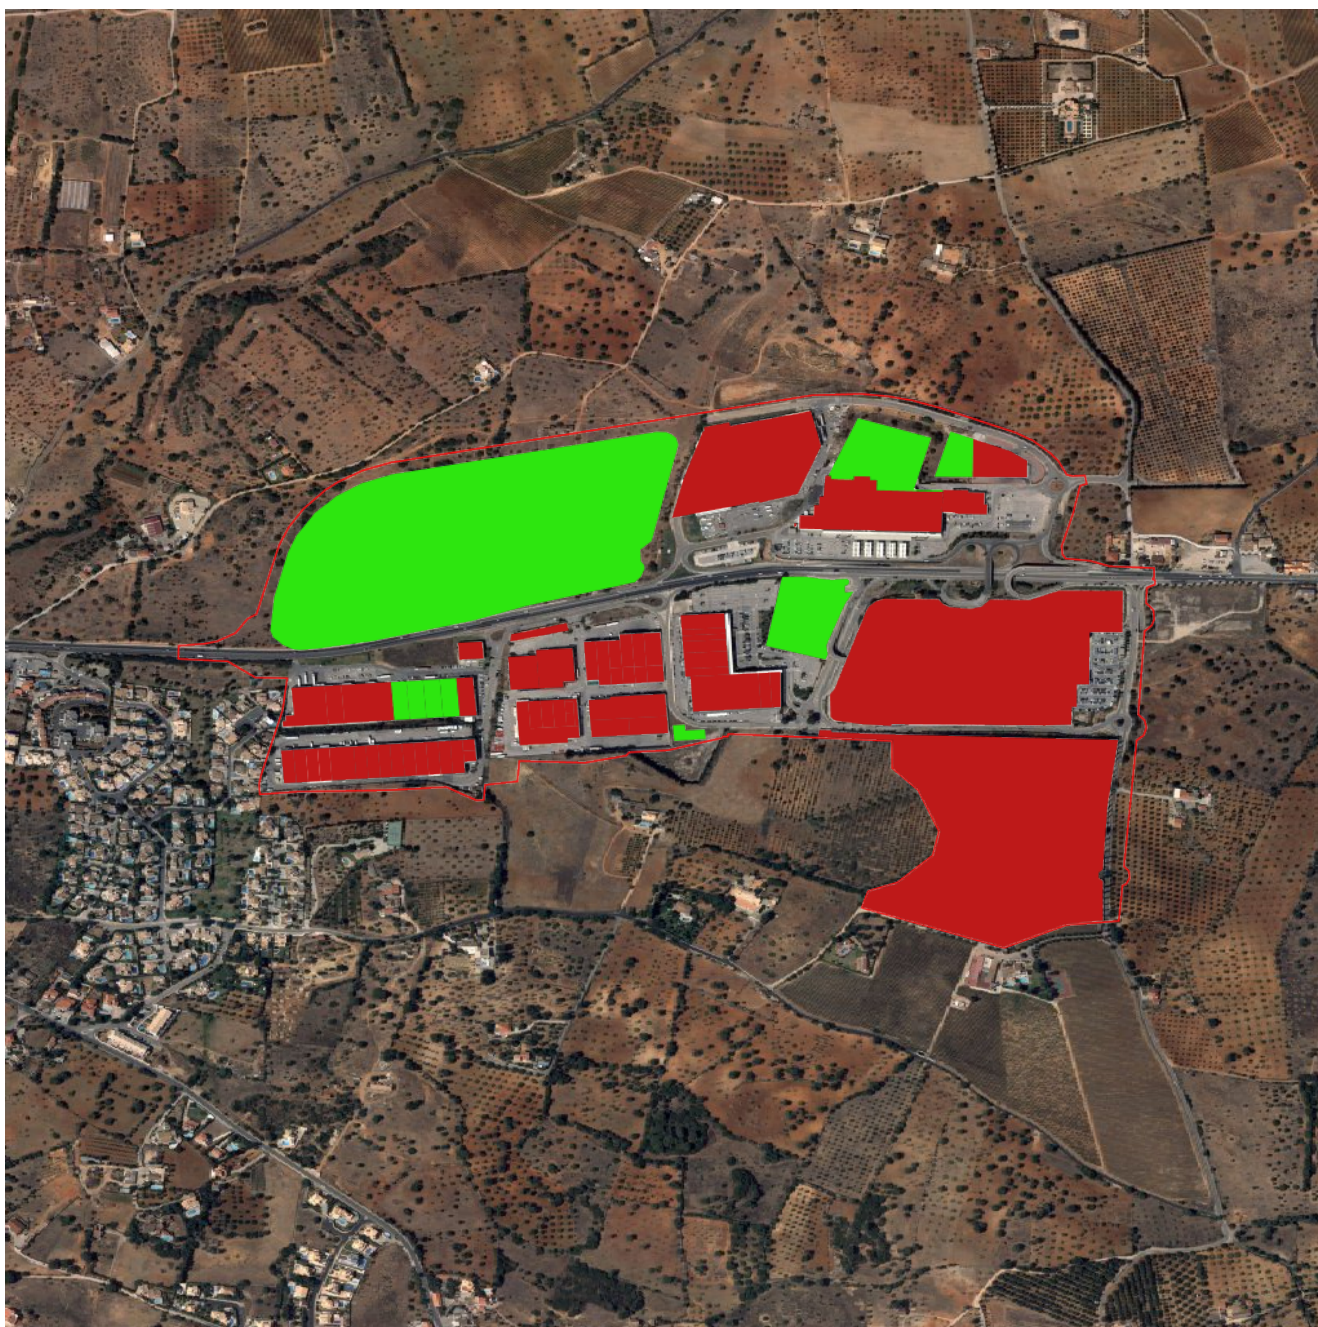

Relatório de Área Empresarial

Zona de Comércio, Indústria e Serviços da Guia

Concelho: Albufeira

Forma de Gestão: Loteamento Particular (parcialmente)

Gestão Condominial: desconhecida

Data de atualização: Julho 2020

Mapa

Legenda

- Lotes ocupados
- Lotes comprometidos
- Lotes infraestruturados
- Pavilhões para venda ou aluguer
- Em processo de infraestruturização
- Áreas propostas em ação urbanística
- Áreas previstas em PDM

Ferroviário	
Tunes	
Kms	7.7
Loulé	
Kms	27.6

Marítimo	
Faro	
Kms	44
Portimão	
Kms	37.7

Aéreo	
Aeroporto Internacional de Faro	
Kms	41.3

Lista de lotes, pavilhões e áreas não loteadas livres/disponíveis para instalação de empresas