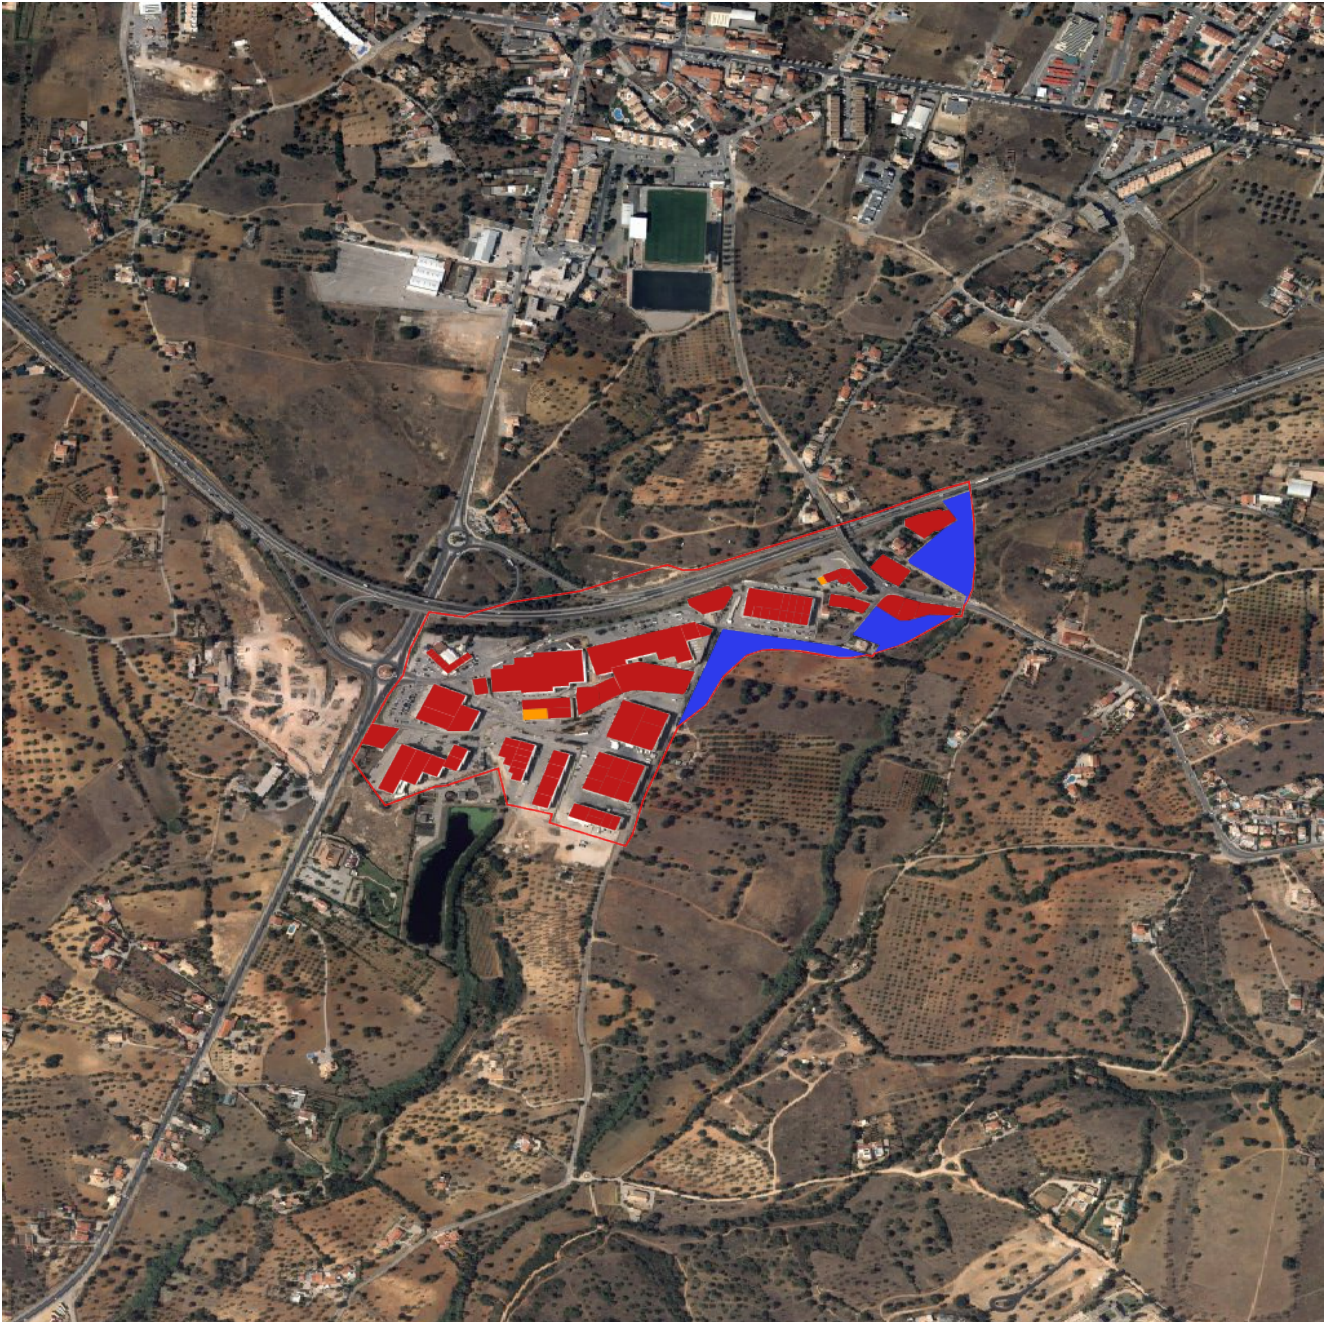

Relatório de Área Empresarial

Zona de Comércio, Indústria e Serviços de Vale Paraíso

Concelho: Albufeira

Forma de Gestão: Loteamento Particular (parcialmente)

Gestão Condominial: desconhecida

Data de atualização: Julho 2020

Mapa

Legenda

- Lotes ocupados
- Lotes comprometidos
- Lotes infraestruturados
- Pavilhões para venda ou aluguer
- Em processo de infraestruturização
- Áreas propostas em ação urbanística
- Áreas previstas em PDM

Ferroviário	
Tunes	
Kms	7.3
Loulé	
Kms	27.2

Marítimo	
Faro	
Kms	43.6
Portimão	
Kms	37.3

Aéreo	
Aeroporto Internacional de Faro	
Kms	40.9

Lista de lotes, pavilhões e áreas não loteadas livres/disponíveis para instalação de empresas